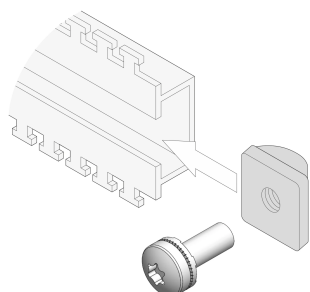

Écrous-coulisseaux avec vis

Pour le montage variable de composants 19" en dehors des incréments EIA

FONCTIONS

Kit d'écrou-coulisseau, écrou-coulisseau pour rail C

SPÉCIFICATIONS

Finition:	Nickelé
Type de produit:	Écrou
Matériau:	Acier inoxydable