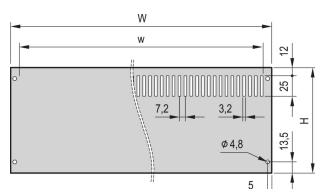

# PropacPRO | Face arrière, pleine largeur, non bindée

La face arrière pleine largeur pour coffret PropacPRO se monte sur le cadre du coffret. Avec ou sans emplacements ventilés.

## FONCTIONS

Face en aluminium, 2,0 mm (84 F 2,5 mm)

Montage avec support sur coffret (droite et gauche)