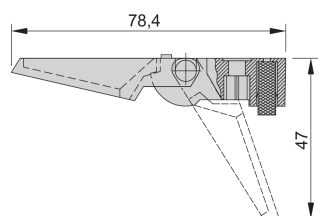

Pied en plastique

Les pieds rabattables articulés en plastique permettent le montage sur la plaque inférieure du coffret. Disponible avec ou sans fonction de béquille. En noir ou gris.

CERTIFICATIONS

FONCTIONS

Peuvent être utilisées à la place des pieds ronds standards

Charge admissible : 25 kg par pied, poids maximal du coffret 40 kg

Des trous de montage sont prévus dans les couvercles inférieurs des coffrets

Veuillez noter que certains articles sont livrés selon des tailles de lots définies (SPQ, par ex. 5 pièces, 10 pièces, 50 pièces, etc.). Dans le cas d'une quantité commandée différente (par ex. 2 pièces), la quantité pourra être automatiquement augmentée à la taille de lot supérieure = lot de livraison standard.