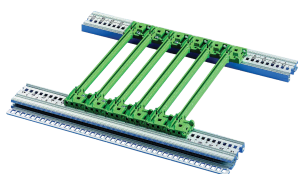

Guide-carte| avec Codage pour CompactPCI/ VME64x, Décalage 0,1"

Le guide-carte en plastique avec décalage (0,1") avec un détrompage pour les systèmes CompactPCI et VME64x forme une interface fiable entre la mécanique de bac à cartes et les sous-ensembles. Pions de détrompage en option pour éviter que les cartes ne soient insérées dans les mauvais emplacements. Les guide-cartes peuvent indifféremment être vissés sur des profilés horizontaux ou sur des plaques de 1,5 mm d'épaisseur pour des exigences de tenue aux chocs et aux vibrations plus élevées. Le guide-carte peut être équipé d'un clip ESD qui assure un contact conducteur entre le circuit imprimé, la poignée (IES, IEL) et le profilé horizontal. Compatible avec RatiopacPRO Air, PropacPRO, CompacPRO et EuropacPRO.

CERTIFICATIONS

FONCTIONS

Guide-carte avec décalage (0,1"), largeur de rainure 2 mm et détrompage pour les alimentations CompactPCI

Clips ESD en option pour rainure de cartes et pion de centrage disponibles

Les pions de détrompage, en option, empêchent l'enfichage des cartes au mauvais emplacement.

Les guide-cartes peuvent être fixés sur des profilés horizontaux (extrusion d'aluminium) ou des plaques de 1,5 mm d'épaisseur