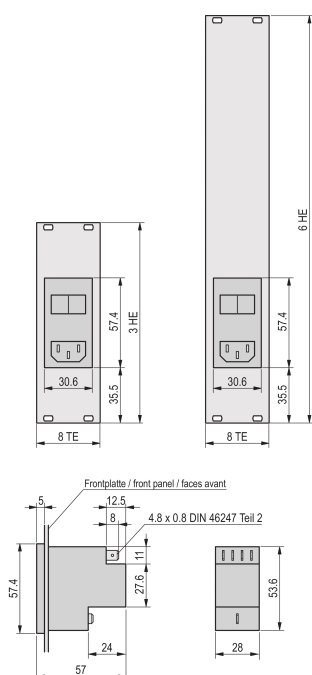

Face avant avec module d'entrée AC

Face avant pour systèmes CompactPCI avec large plage d'entrée d'alimentation AC, incluant une fiche AC, un porte-fusible et un filtre CEM.

CERTIFICATIONS

FONCTIONS

Tension 110 VAC ... 250 VAC, 50 Hz ... 60 Hz

Face avant pour le blindage avec le joint textile CEM

Courant max. 10 A à 40°C

SPÉCIFICATIONS

Type accessoire: Face avant

Table 1/2

Référence catalogue	Matériau	Finition avant	Face d'appui	Hauteur du rack	Hauteur	Largeur du rack