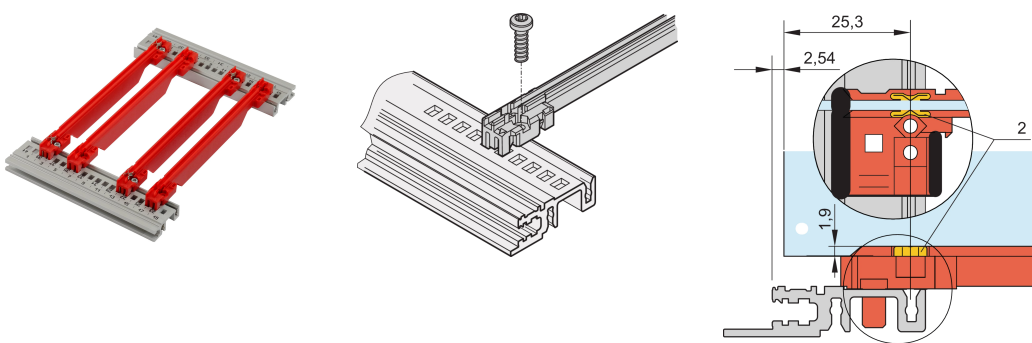

Guide-cartes type accessoire, renforcés, PC, 280 mm, largeur de rainure 2 mm, rouge

RÉFÉRENCE CATALOGUE

64568-080

Nouvelle génération de guide-cartes de type Accessoire, renforcé, pour circuits imprimés ou unités enfichables. Forme une interface fiable entre les mécaniques de bac à cartes et les sous-ensembles. Grâce à la conception optimisée et au nouveau matériau plastique de haute qualité, la stabilité a été considérablement accrue, et les propriétés de sécurité incendie ont également été améliorées. Le matériau garantit une faible inflammabilité, une faible toxicité et densité de fumée et répond aux exigences de la norme EN 45545-2 (sécurité anti-incendie dans les véhicules ferroviaires) R22, R23 et R24 avec le niveau de risque le plus élevé HL3. De plus, les guide-cartes sont également considérés comme « sans halogène », conformément à la norme IEC 61249-2-21.

CERTIFICATIONS

FONCTIONS

NOUVELLE génération de guide-cartes en matière plastique, de type accessoire, renforcé, pour un maintien fiable des cartes ou des unités enfichables.

Stabilité significativement accrue, grâce à un matériau (PC) de haute qualité et à une conception optimisée, également compatible avec des profils haute rigidité

Possibilité de visser les guide-cartes sur les profilés horizontaux de types H et R, pour des exigences de tenue aux chocs et aux vibrations plus élevées.

Clip ESD disponible en option pour un contact conducteur entre le circuit imprimé et le profil

Température de stockage : de -40 °C à 130 °C

ATTRIBUTS DU PRODUIT

Quantité par colis: 1

Profondeur de la carte: 280mm

Largeur de rainure: 2

Couleur: Rouge

Conformité: EN 45545-2

Matériau: Plastique renforcé de fibres