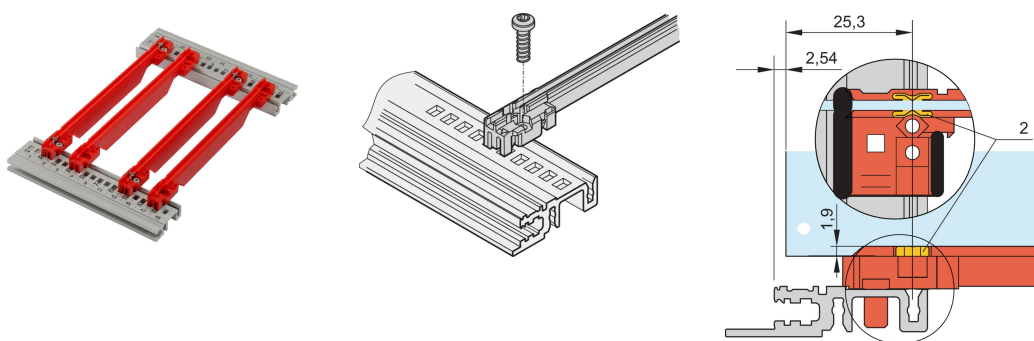

# Guide-cartes type accessoire, renforcés, PC, 160 mm, largeur de rainure 2 mm, rouge

## RÉFÉRENCE CATALOGUE

**64568-076**

Nouvelle génération de guide-cartes de type Accessoire, renforcé, pour circuits imprimés ou unités enfichables. Forme une interface fiable entre les mécaniques de bac à cartes et les sous-ensembles. Grâce à la conception optimisée et au nouveau matériau plastique de haute qualité, la stabilité a été considérablement accrue, et les propriétés de sécurité incendie ont également été améliorées. Le matériau garantit une faible inflammabilité, une faible toxicité et densité de fumée et répond aux exigences de la norme EN 45545-2 (sécurité anti-incendie dans les véhicules ferroviaires) R22, R23 et R24 avec le niveau de risque le plus élevé HL3. De plus, les guide-cartes sont également considérés comme « sans halogène », conformément à la norme IEC 61249-2-21.

## FONCTIONS

NOUVELLE génération de guide-cartes en matière plastique, de type accessoire, renforcé, pour un maintien fiable des cartes ou des unités enfichables.

Stabilité significativement accrue, grâce à un matériau (PC) de haute qualité et à une conception optimisée, également compatible avec des profils haute rigidité

## ATTRIBUTS DU PRODUIT

---

Quantité par colis: 1

Profondeur de la carte: 160mm

Largeur de rainure: 2

Couleur: Rouge

Conformité: EN 45545-2

Matériau: Plastique renforcé de fibres