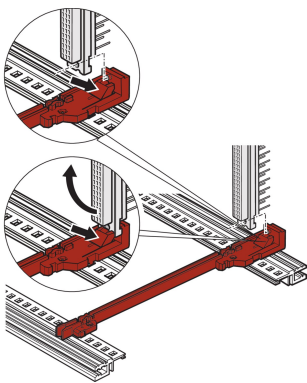

# Guide-cartes type standard, avec fixation pour connecteur DIN, 220 mm, largeur de rainure 2 mm, rouge, 1 paire

## RÉFÉRENCE CATALOGUE

**64560-075**

Le guide-carte de type standard pour connecteurs permet à l'utilisateur de clipser les connecteurs DIN (EN 60603-2 (DIN 41612)) directement sur les guide-cartes. Applicable uniquement aux cartes euro de dimensions 100 x 160 mm et 100 x 220 mm. Compatible avec RatiopacPRO Air, PropacPRO, CompacPRO et EuropacPRO.

## FONCTIONS

Montage facile et économique des connecteurs à clipser comme alternative aux rails z ou aux profilés horizontaux avec rail z intégré.

Pour le format carte euro simple 100 x 160 mm ou 100 x 220 mm ; ne convient pas au format carte euro double

Guide-carte en matière plastique, monobloc, rouge, largeur de rainure 2 mm

Peut être clipsé dans les profilés horizontaux dans l'extrusion d'aluminium

Peut être fixé dans une tôle de 1,5 mm d'épaisseur

Température de stockage : -40°C à 130°C