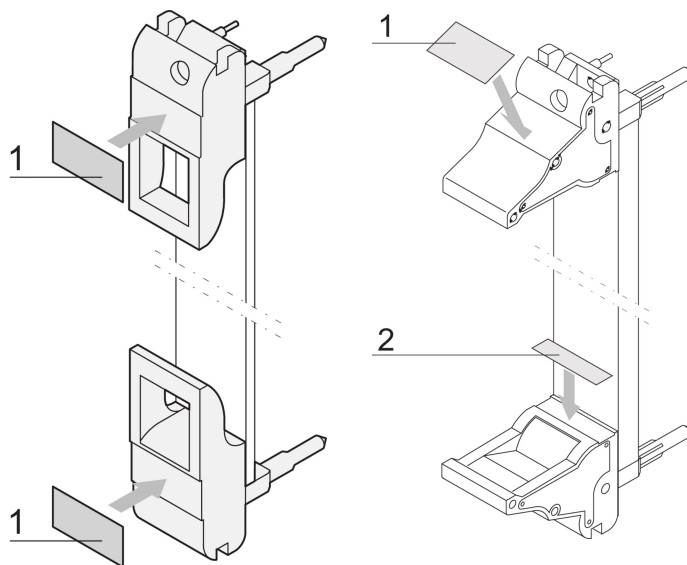

Fiche d'identification du module enfichable pour poignée IEL, IET, fiche avec 210 étiquettes, 19 x 9,5 mm

RÉFÉRENCE CATALOGUE

60817-340

Étiquette Polyester, auto-adhésif, blanche pour poignées IET ou IEL.

CERTIFICATIONS

FONCTIONS

Planche d'étiquettes, Polyester, auto-adhésif, blanc

Pour les poignées IE

ATTRIBUTS DU PRODUIT

Compatible avec: Faces avant

Quantité par colis: 210

Matériau: Polyéthylène