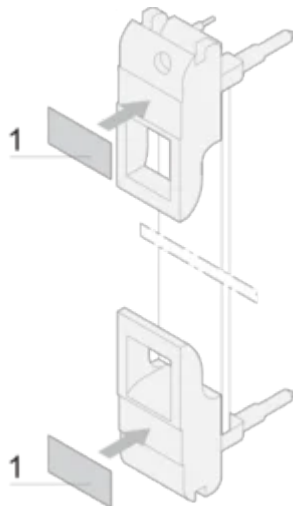

Quantité par colis: 210

Matériau: Polyéthylène

Type de produit: Étiquette

Gross Weight: 0.017kg

DIAGRAMMES

AVERTISSEMENT

Les produits nVent doivent être installés et utilisés uniquement comme indiqué dans les feuilles d'instructions et les documents de formation de nVent. Les feuilles d'instructions sont disponibles sur www.nvent.com et auprès de votre représentant du service client nVent. Une installation incorrecte, une mauvaise utilisation, une mauvaise application ou tout autre défaut de respect total des instructions et des avertissements de nVent peut entraîner une défaillance du produit, des dommages matériels, des blessures corporelles graves et la mort et/ou annuler votre garantie.

North America

All locations
+1.763.422.2661
Chat with us:
nvent.com/schroff

Europe

Straubenhardt, Germany
+49.7082.794.0
Betschdorf, France
+33.3.88.90.64.90
Warsaw, Poland
+48.22.209.98.35
Assago, Italy
+39.02.932.7141
Chat with us:
nvent.com/schroff

Asia

Shanghai, China
+86.21.2412.6943
Qingdao, China
+86.532.8771.6101
Singapore
+65.6768.5800
Shin-Yokohama, Japan
+81.45.476.0271
Chat with us:
nvent.com/schroff

Middle East & India

Dubai, United Arab
Emirates
+971.4.378.1700
Bangalore, India
+91.80.6715.2001
Istanbul, Turkey
+90.216.250.7374
Chat with us:
nvent.com/schroff

Notre portefeuille puissant de marques:

CADDY ERICO HOFFMAN ILSCO SCHROFF TRACHTE