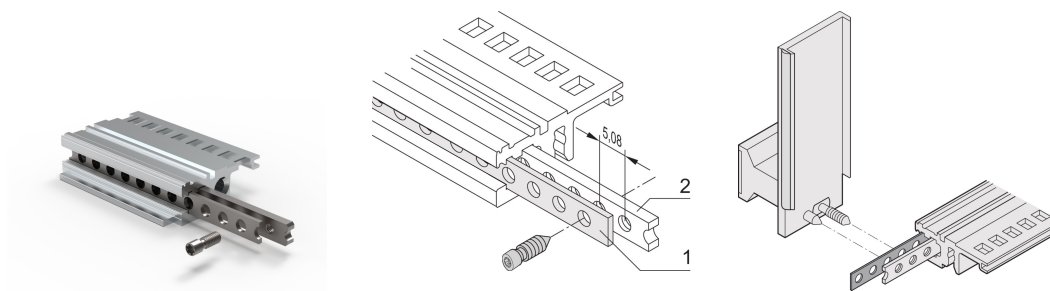

Bande perforée pour profilé horizontal, 196 F

RÉFÉRENCE CATALOGUE

34565-396

Bande perforée en aluminium de 1 mm pour le centrage des modules enfichables blindés.

CERTIFICATIONS

FONCTIONS

Pour centrer les modules enfichables blindés

ATTRIBUTS DU PRODUIT

Largeur du rack: 196HP

Quantité par colis: 1

Longueur: 1000.56mm

Matériau: Aluminium

Famille de produits: EuropacPRO; RatiopacPRO; RatiopacPRO Air; CompacPRO; PropacPRO; Inpac

Type de produit: Bande perforée

Compatible avec: Bacs à cartes; Coffrets

Net Weight: 0.022kg

INFORMATIONS COMPLÉMENTAIRES

Utilisable uniquement bande taraudée double T.

Veillez noter que certains articles sont livrés selon des tailles de lots définies (SPQ, par ex. 5 pièces, 10 pièces, 50 pièces, etc.). Dans le cas d'une quantité commandée différente (par ex. 2 pièces), la quantité pourra être automatiquement augmentée à la taille de lot supérieure = lot de livraison standard.