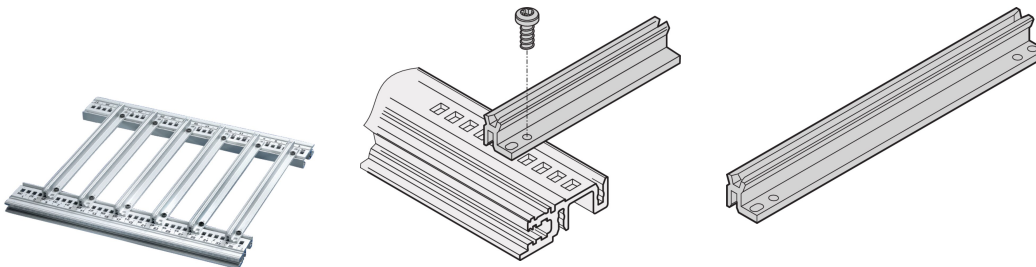

Guide-cartes de type accessoire pour circuits imprimés lourds, très résistant, aluminium, 280 mm, largeur de rainure 2,5 mm, argent

RÉFÉRENCE CATALOGUE

34564-883

Ce guide-carte, de type Accessoire, renforcé pour les circuits imprimés lourds constitue une interface fiable entre la mécanique du bac à cartes et les sous-ensembles. Les guides-cartes peuvent aussi être boulonnés à l'horizontale

CERTIFICATIONS

FONCTIONS

Pour les circuits imprimés particulièrement lourds, modules enfichables ou cassettes

Montage, à visser uniquement sur les profils de type H (Heavy) et de type R (Rugged)

Profilé aluminium

ATTRIBUTS DU PRODUIT

Quantité par colis: 1

Profondeur de la carte: 280mm

Largeur de rainure: 2.5

Couleur: Argent

Finition: Anodisé

Matériau: Aluminium

Famille de produits: EuropacPRO; RatiopacPRO; RatiopacPRO Air; CompacPRO; PropacPRO; MultipacPRO; Inpac

Type de produit: Support de guidage

Type: Robuste

Compatible avec: Bacs à cartes; Coffrets; Châssis

Gross Weight: 0.026kg

INFORMATIONS COMPLÉMENTAIRES

Livraison exclusivement en lot de livraison standard.

Veillez noter que certains articles sont livrés selon des tailles de lots définies (SPQ, par ex. 5 pièces, 10 pièces, 50 pièces, etc.). Dans le cas d'une quantité commandée différente (par ex. 2 pièces), la quantité pourra être automatiquement augmentée à la taille de lot supérieure = lot de livraison standard.