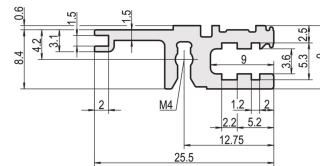

Profilé horizontal, arrière, type L-VT, Allégé, 28F

RÉFÉRENCE CATALOGUE

34560-628

Combinations of horizontal rails and side panels

		"H" can be combined		"L" combination not recommended	
Horizontal rail	Horizontal rail	-	+	+	+
Horizontal rail	Horizontal rail	+	+	+	+
Horizontal rail	Horizontal rail	+	+	-	-
Horizontal rail	Horizontal rail	+	+	-	-
Horizontal rail	Horizontal rail	+	+	-	-
Horizontal rail	Horizontal rail	+	+	-	-
Horizontal rail	Horizontal rail	+	+	-	-

Legend: + = can be combined, - = combination not recommended

Le profilé horizontal, type VT, permet le montage direct d'une carte fond de panier.

CERTIFICATIONS

FONCTIONS

Pour le montage direct de carte fond de panier

Montage en retrait pour faibles sollicitations mécaniques (L-VT)

Montage supérieur et inférieur

Profilé aluminium, finition anodisée, surface de contact conductrice

ATTRIBUTS DU PRODUIT

Largeur du rack: 28HP

Quantité par colis: 1

Finition: Anodisé

Longueur: 147.32mm

Matériau: Aluminium

Famille de produits: EuropacPRO; RatiopacPRO; RatiopacPRO Air; CompacPRO; PropacPRO

Type de produit: Profil horizontal

Type: Léger, VT