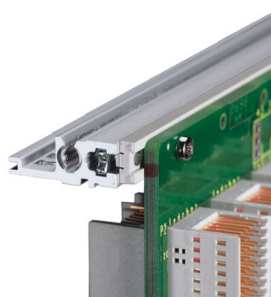

Profilé horizontal, arrière, type H-ST, lourd, standard, 28 F

RÉFÉRENCE CATALOGUE

34560-528

Combinations of horizontal rails and side panels

	4" rail	3" rail	2" rail	1" rail
4" side panel	-	+	+	+
3" side panel	+	+	+	+
2" side panel	+	+	-	-
1" side panel	-	-	-	-

Legend: + combination is recommended, - combination is not recommended

Le profilé horizontal, type ST, permet le montage direct d'une carte fond de panier. L'isolation est réalisée par une bande isolante.

CERTIFICATIONS

FONCTIONS

Pour montage indirect de carte fond de panier avec bandes isolantes

Standard pour importantes sollicitations mécaniques (H-ST)

Montage supérieur et inférieur

< 28 F non imprimé

Profilé aluminium, finition anodisée, surface de contact conductrice, avec marquage en F

ATTRIBUTS DU PRODUIT

Largeur du rack: 28HP

Quantité par colis: 1

Finition: Anodisé

Longueur: 147.32mm

Matériau: Aluminium

Famille de produits: EuropacPRO; RatiopacPRO; RatiopacPRO Air; CompacPRO; PropacPRO

Type de produit: Profil horizontal