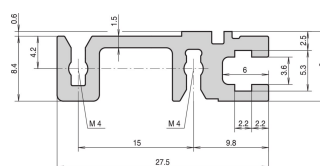

Profilé horizontal, arrière, type H-ST, lourd, standard, 28 F

RÉFÉRENCE CATALOGUE

34560-528

Combinations of horizontal rails and side panels

	4" rail	3" rail	2" rail	1" rail
4" side panel	-	+	+	+
3" side panel	+	+	+	+
2" side panel	+	+	-	-
1" side panel	-	-	-	-

Legend: + combination is recommended, - combination is not recommended

Le profilé horizontal, type ST, permet le montage direct d'une carte fond de panier. L'isolation est réalisée par une bande isolante.

ATTRIBUTS DU PRODUIT

Largeur du rack: 28HP

Quantité par colis: 1

Finition: Anodisé

Longueur: 147.32mm

Matériau: Aluminium

Famille de produits: EuropacPRO; RatiopacPRO; RatiopacPRO Air; CompacPRO; PropacPRO

Type de produit: Profil horizontal