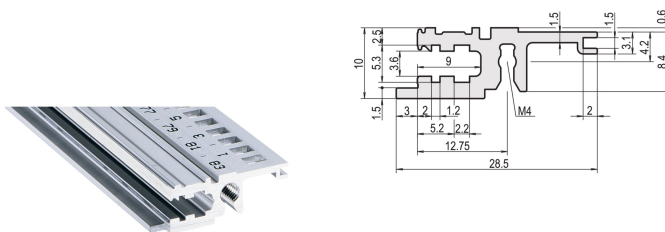

# Profilé horizontal avant, type L-KD, allégé, lèvre réduite, 42 F

## RÉFÉRENCE CATALOGUE

34560-142

Combinations of horizontal rails and side panels

\*42" can be combined, \*\* combination not recommended

Standard 42"	-	+	+	+
Standard 42"	+	+	+	+
Standard 42"	+	+	-	-
Standard 42"	+	+	-	-

Light 42" | Double 42" | Heavy 42" | Edge 42"

Le profilé horizontal avec lèvre réduite apporte une esthétique soignée à la face avant montée.

## ATTRIBUTS DU PRODUIT

Largeur du rack: 42HP

Quantité par colis: 1

Finition: Anodisé

Longueur: 218.44mm

Matériau: Aluminium

Famille de produits: EuropacPRO; RatiopacPRO; RatiopacPRO Air; CompacPRO; PropacPRO