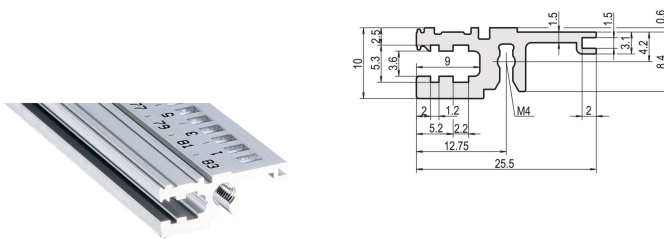

Profilé horizontal, avant, type L-OD, allégé, sans lèvre, 40 F

RÉFÉRENCE CATALOGUE

34560-040

Combinations of horizontal rails and side panels

	6U	3U	3U	3U
6U	-	+	+	+
3U	+	+	+	+
3U	+	+	-	-

Legend: + can be combined, - combination not recommended

Le profilé horizontal sans lèvre permet l'installation d'une face avant 6 U sur un bac à cartes divisé en 2 x 3 U.

CERTIFICATIONS

FONCTIONS

A monter à l'arrière d'une face avant pleine largeur

< 28 F sans marquage

Sans lèvre (L-OD)

Profilé aluminium, finition anodisée, surface de contact conductrice

ATTRIBUTS DU PRODUIT

Largeur du rack: 40HP

Quantité par colis: 1

Finition: Anodisé

Longueur: 208.28mm

Matériau: Aluminium

Veuillez noter que certains articles sont livrés selon des tailles de lots définies (SPQ, par ex. 5 pièces, 10 pièces, 50 pièces, etc.). Dans le cas d'une quantité commandée différente (par ex. 2 pièces), la quantité pourra être automatiquement augmentée à la taille de lot supérieure = lot de livraison standard.