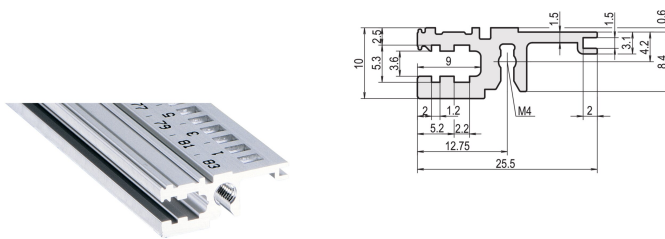

Profilé horizontal, avant, type L-OD, allégé, sans lèvre, 28 F

RÉFÉRENCE CATALOGUE

34560-028

Combinations of horizontal rails and side panels

	Light 1.1	Flexibel 2	Heavy 3.1	Edge 2.1
Horizontal rail	+	+	+	+
Horizontal rail	+	+	+	+
Horizontal rail	+	+	-	-

Legend: + can be combined, - combination not recommended

Le profilé horizontal sans lèvre permet l'installation d'une face avant 6 U sur un bac à cartes divisé en 2 x 3 U.

CERTIFICATIONS

FONCTIONS

A monter à l'arrière d'une face avant pleine largeur

< 28 F sans marquage

Sans lèvre (L-OD)

Profilé aluminium, finition anodisée, surface de contact conductrice

ATTRIBUTS DU PRODUIT

Largeur du rack: 28HP

Quantité par colis: 1

Finition: Anodisé

Longueur: 147.32mm

INFORMATIONS COMPLÉMENTAIRES

Veuillez noter que certains articles sont livrés selon des tailles de lots définies (SPQ, par ex. 5 pièces, 10 pièces, 50 pièces, etc.). Dans le cas d'une quantité commandée différente (par ex. 2 pièces), la quantité pourra être automatiquement augmentée à la taille de lot supérieure = lot de livraison standard.