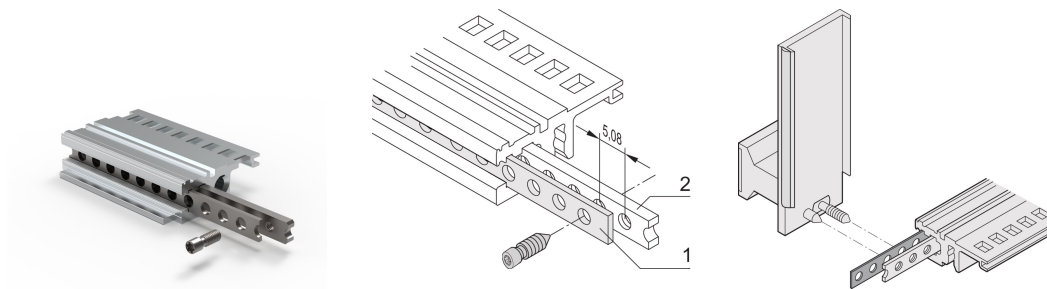

# Bande perforée horizontale, 84 F

## RÉFÉRENCE CATALOGUE

**30845-253**

Bande perforée en aluminium de 1 mm pour le centrage des modules enfichables blindés.

## FONCTIONS

Pour centrer les modules enfichables blindés

## ATTRIBUTS DU PRODUIT

Largeur du rack: 84HP

Quantité par colis: 1

Longueur: 431.6mm

Matériau: Aluminium

Famille de produits: EuropacPRO; RatiopacPRO; RatiopacPRO Air; CompacPRO; PropacPRO; Inpac

Type de produit: Bande perforée