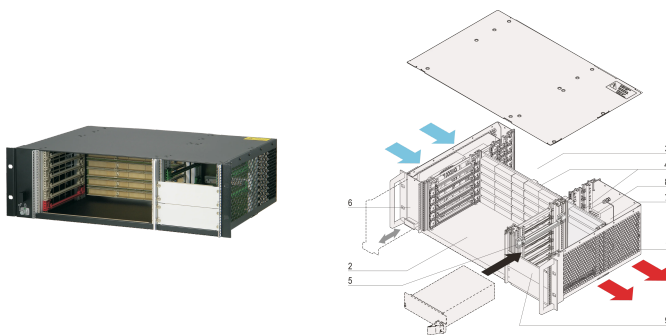

Systeme CPCI pour alimentation enfichable, horizontal, 3 U, 6 slots

RÉFÉRENCE CATALOGUE

24579-080

Systeme CompactPCI 3 U avec panier à cartes horizontal pour six cartes 6 U, six cartes RTM et une alimentation électrique enfichable 3 U CompactPCI. Possibilité de monter jusqu'à trois alimentations électriques enfichables, en option.

CERTIFICATIONS

FONCTIONS

Conforme aux normes IEC 60297-3-101, -102, -103; IEEE 1101.1, 1101,10/11 ; carte fond de panier conforme à PICMG 2.0 rév. 3.0

Systeme pour intégration horizontale des cartes. Format de carte avant : 6 U, profondeur 160 mm; Rear I/O : 6 U, profondeur 80 mm

Carte de fond de panier (signaux et puissance sur une même carte) 6 slots, 6 U, 64 bits, Slot système gauche, Connecteur d'alimentation (2 x P 47)

Dissipation thermique par le module ventilateur échangeable à chaud (circulation d'air de gauche à droite)

Préparé pour le montage d'une alimentation CompactPCI 19" (3 U, 8 F)

ATTRIBUTS DU PRODUIT

Type de produit: Systeme

Nombre de Slots: 6

Type: Rackable 19"

Type de cartes fond de panier: 6 U CompactPCI

Transfert de données: Bus PCI 64 bits