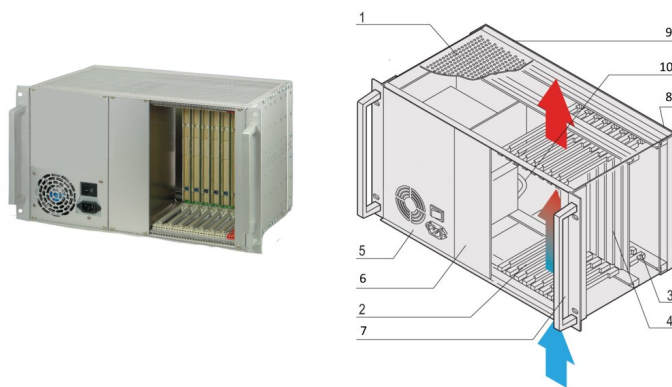

Système CPCI avec alimentation ATX, 6 U, 8 slots

RÉFÉRENCE CATALOGUE

24579-030

Système CompactPCI 6 U, sans ventilateur, avec intégration verticale des cartes, pour huit cartes 6 U et huit cartes RTM. Avec alimentation électrique ATX intégrée.

CERTIFICATIONS

FONCTIONS

Conforme aux normes IEC 60297-3-101, -102, -103; IEEE 1101.1, 1101,10/11 ; carte fond de panier conforme à PICMG 2.0 rév. 3.0

Système pour intégration verticale des cartes. Format de carte avant : 6 U, profondeur 160 mm; Rear I/O : 6 U, profondeur 80 mm

Carte fond de panier 8 slots, 6 U, 64 bits, emplacement système à droite, Possibilité d'utiliser un module CPU de largeur 8 F

Dissipation thermique par convection, flux d'air vertical (de bas en haut)

Alimentation ATX, 300 W

Emplacement pour monter un lecteur DVD 5"1/4