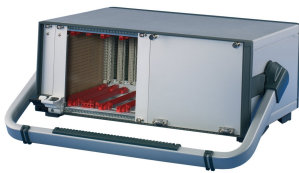

## RÉFÉRENCE CATALOGUE

**24571-321**

Poignée rabattable pour RatiopacPRO Air avec une capacité de charge statique de 30 kg, montage à postériori sans outillage mécanique sur le coffret.

## FONCTIONS

Réglable par incréments de 30°

Adaptable à postériori, sans usinage sur le coffret

Charge statique admissible 30 kg

La poignée permet à un utilisateur d'avoir une meilleure vue sur la face avant du coffret en cas d'utilisation sur table