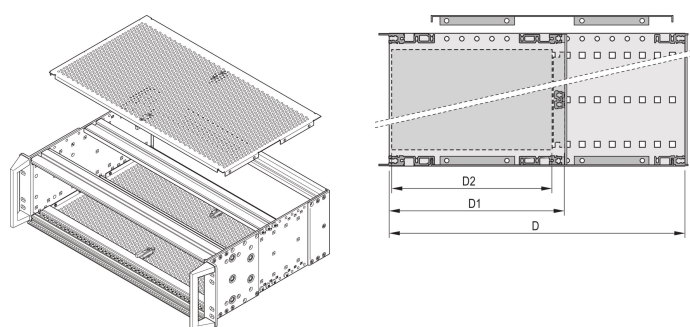

# Capot EuropacPRO à fixer sur les faces latérales robustes 84 F, 175 mm

## RÉFÉRENCE CATALOGUE

**24568-004**

Un capot est utilisé pour le blindage électromagnétique ou comme protection mécanique.

## ATTRIBUTS DU PRODUIT

Profondeur: 175mm

Quantité par colis: 2

Finition: Passivé

Matériau: Aluminium

Famille de produits: EuropacPRO

Type de produit: Capot supérieur

Largeur du rack: 84HP