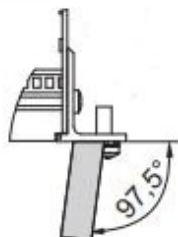

Kit bac à cartes EuropacPRO 19" pour carte fond de panier, haute rigidité, blindage réalisable à postériori, avec poignée avant, 6 U, 175 mm

RÉFÉRENCE CATALOGUE

24567-461

Bac à cartes blindé non-CEM pour montage des cartes fond de panier, version Heavy avec faces latérales soudées tox et poignée à l'avant.

CERTIFICATIONS

FONCTIONS

Bac à cartes avec flancs type H (« Heavy»), L'équerre 19" est clinchée sur le flanc (soudée à froid)

Livraison dans un emballage plat peu encombrant

Glissière horizontale arrière pour montage des cartes fond de panier avec bande isolante