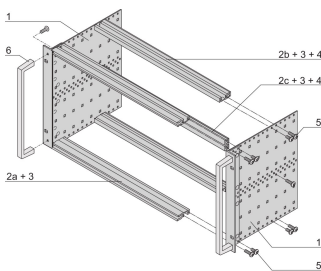

Kit bac à cartes EuropacPRO 19" pour carte fond de panier, haute rigidité, blindage réalisable à postériori, avec poignée avant, 6 U, 175 mm

RÉFÉRENCE CATALOGUE

24567-461

Bac à cartes blindé non-CEM pour montage des cartes fond de panier, version Heavy avec faces latérales soudées tox et poignée à l'avant.

CERTIFICATIONS

FONCTIONS

Bac à cartes avec flancs type H (« Heavy»), L'équerre 19" est clinchée sur le flanc (soudée à froid)

Livraison dans un emballage plat peu encombrant

Glissière horizontale arrière pour montage des cartes fond de panier avec bande isolante

Profil de type H « Heavy »

Résistance aux chocs et aux vibrations jusqu'à 5 g

IP 20 conformément à la norme IEC 60529

Tenue aux chocs et vibrations : ferroviaires BN 411002, BN 411003

Dimensions intérieures et extérieures selon : IEC 60297-3-100, -101, IEEE 1101.1

Charge admissible jusqu'à 15 kg

Version avec poignées avant

ATTRIBUTS DU PRODUIT

Hauteur du rack: 6U

Profondeur: 175mm

Quantité par colis: 1

Pour montage: Carte fond de panier

Profondeur de la carte: 160mm