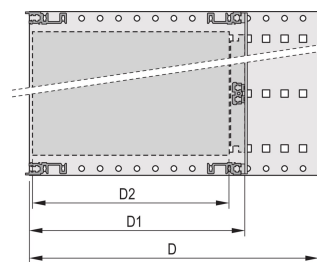

Kit bac à cartes EuropacPRO 19" pour carte fond de panier, haute rigidité, blindage réalisable à postériori, avec poignée avant, 6 U, 175 mm

RÉFÉRENCE CATALOGUE

24567-461

Bac à cartes blindé non-CEM pour montage des cartes fond de panier, version Heavy avec faces latérales soudées tox et poignée à l'avant.

CERTIFICATIONS

FONCTIONS

Bac à cartes avec flancs type H (« Heavy»), L'équerre 19" est clinchée sur le flanc (soudée à froid)

Livraison dans un emballage plat peu encombrant

Glissière horizontale arrière pour montage des cartes fond de panier avec bande isolante

Profil de type H « Heavy »

Résistance aux chocs et aux vibrations jusqu'à 5 g

IP 20 conformément à la norme IEC 60529

Tenue aux chocs et vibrations : ferroviaires BN 411002, BN 411003

Dimensions intérieures et extérieures selon : IEC 60297-3-100, -101, IEEE 1101.1

Charge admissible jusqu'à 15 kg

Version avec poignées avant

ATTRIBUTS DU PRODUIT

Hauteur du rack: 6U

Profondeur: 175mm

Quantité par colis: 1

Pour montage: Carte fond de panier

Profondeur de la carte: 160mm