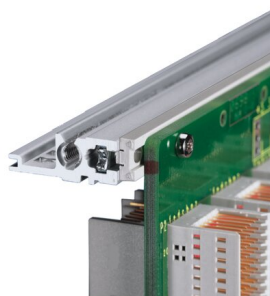

Kit bac à cartes EuropacPRO 19" pour carte fond de panier, haute rigidité, blindage réalisable à postériori, avec poignée avant, 6 U, 175 mm

RÉFÉRENCE CATALOGUE

24567-461

Bac à cartes blindé non-CEM pour montage des cartes fond de panier, version Heavy avec faces latérales soudées tox et poignée à l'avant.

CERTIFICATIONS

FONCTIONS

Bac à cartes avec flancs type H (« Heavy»), L'équerre 19" est clinchée sur le flanc (soudée à froid)

Livraison dans un emballage plat peu encombrant

Glissière horizontale arrière pour montage des cartes fond de panier avec bande isolante

Profil de type H « Heavy »

Résistance aux chocs et aux vibrations jusqu'à 5 g

IP 20 conformément à la norme IEC 60529

Tenue aux chocs et vibrations : ferroviaires BN 411002, BN 411003

Dimensions intérieures et extérieures selon : IEC 60297-3-100, -101, IEEE 1101.1

Type de joint: Acier inoxydable EMC

Tolérance aux chocs et aux vibrations: 5g (force)

Poignée incluse: Oui

Fixation: Rack

Conformité: CEI 60297-3-103

Blindage électromagnétique: Non

Finition: Anodisé; Passivé