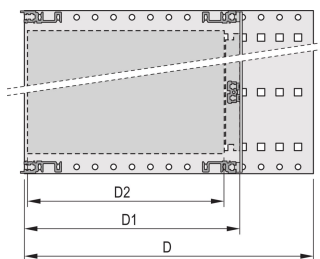

Kit bac à cartes EuropacPRO 19" pour carte fond de panier, haute rigidité, blindage réalisable à postériori, 6 U, 355 mm

RÉFÉRENCE CATALOGUE

24563-464

Profilé horizontal arrière pour montage des cartes fond de panier avec bande isolante

Dimensions intérieures et extérieures selon : IEC 60297-3-100, -101, IEEE 1101.1

Charge admissible jusqu'à 15 kg

Version sans poignées

Livraison dans un emballage plat peu encombrant

ATTRIBUTS DU PRODUIT

Hauteur du rack: 6U

Profondeur: 355mm

Quantité par colis: 1

Pour montage: Carte fond de panier

Profondeur de la carte: 160mm; 220mm; 280mm; 340mm

Type de joint: Textile EMC

Tolérance aux chocs et aux vibrations: 5g (force)

Poignée incluse: Non