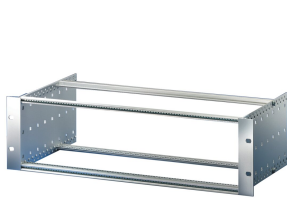

Kit bac à cartes EuropacPRO 19" pour carte fond de panier, haute rigidité, blindage réalisable à postériori, 6 U, 355 mm

RÉFÉRENCE CATALOGUE

24563-464

Profilé horizontal arrière pour montage des cartes fond de panier avec bande isolante

Dimensions intérieures et extérieures selon : IEC 60297-3-100, -101, IEEE 1101.1

Charge admissible jusqu'à 15 kg

Version sans poignées

Livraison dans un emballage plat peu encombrant

ATTRIBUTS DU PRODUIT

Hauteur du rack: 6U

Profondeur: 355mm

Quantité par colis: 1

Pour montage: Carte fond de panier

Profondeur de la carte: 160mm; 220mm; 280mm; 340mm

Type de joint: Textile EMC

Tolérance aux chocs et aux vibrations: 5g (force)

Poignée incluse: Non

Fixation: Rack

Conformité: CEI 60297-3-103

Blindage électromagnétique: Non

Finition: Anodisé; Passivé

Matériau: Aluminium

Type de produit: Bacs à cartes / Châssis

Largeur du rack: 84HP

Charge statique: 15kg