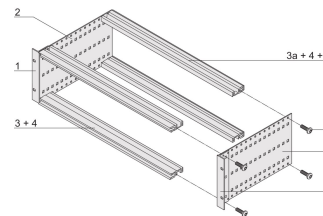

Kit bac à cartes EuropacPRO 19" pour carte fond de panier, haute rigidité, blindage réalisable à postériori, 6 U, 355 mm

RÉFÉRENCE CATALOGUE

24563-464

Profilé horizontal arrière pour montage des cartes fond de panier avec bande isolante

Dimensions intérieures et extérieures selon : IEC 60297-3-100, -101, IEEE 1101.1

Charge admissible jusqu'à 15 kg

Version sans poignées

Livraison dans un emballage plat peu encombrant

ATTRIBUTS DU PRODUIT

Hauteur du rack: 6U

Profondeur: 355mm

Quantité par colis: 1

Pour montage: Carte fond de panier

Profondeur de la carte: 160mm; 220mm; 280mm; 340mm

Type de joint: Textile EMC

Tolérance aux chocs et aux vibrations: 5g (force)

Poignée incluse: Non