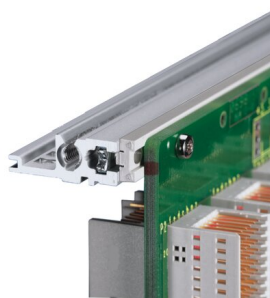

Kit bac à cartes EuropacPRO 19" pour carte fond de panier, haute rigidité, blindage réalisable à postériori, 6 U, 355 mm

RÉFÉRENCE CATALOGUE

24563-464

Profilé horizontal arrière pour montage des cartes fond de panier avec bande isolante

CERTIFICATIONS

FONCTIONS

Profil de type H « Heavy »

Résistance aux chocs et aux vibrations jusqu'à 5 g

IP 20 conformément à la norme IEC 60529

Tenue aux chocs et vibrations : ferroviaires BN 411002, BN 411003

Profondeur: 355mm

Quantité par colis: 1

Pour montage: Carte fond de panier

Profondeur de la carte: 160mm; 220mm; 280mm; 340mm

Type de joint: Textile EMC

Tolérance aux chocs et aux vibrations: 5g (force)

Poignée incluse: Non

Fixation: Rack

Conformité: CEI 60297-3-103

Blindage électromagnétique: Non

Finition: Anodisé; Passivé

Matériau: Aluminium

Type de produit: Bacs à cartes / Châssis

Largeur du rack: 84HP

Charge statique: 15kg