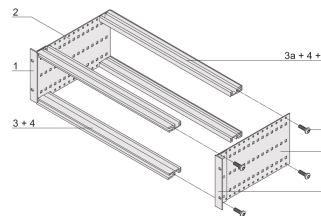

Kit bac à cartes EuropacPRO 19" pour carte fond de panier, haute rigidité, blindage réalisable à postériori, 6 U, 295 mm

RÉFÉRENCE CATALOGUE

24563-463

Profilé horizontal arrière pour montage des cartes fond de panier avec bande isolante

CERTIFICATIONS

FONCTIONS

Profil de type H « Heavy »

Résistance aux chocs et aux vibrations jusqu'à 5 g

IP 20 conformément à la norme IEC 60529

Tenue aux chocs et vibrations : ferroviaires BN 411002, BN 411003