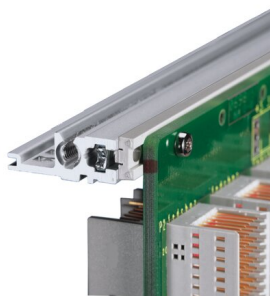

# Kit bac à cartes EuropacPRO 19" pour carte fond de panier, haute rigidité, blindage réalisable à postériori, 6 U, 295 mm

## RÉFÉRENCE CATALOGUE

**24563-463**

Profilé horizontal arrière pour montage des cartes fond de panier avec bande isolante

## ATTRIBUTS DU PRODUIT

---

Hauteur du rack: 6U

Profondeur: 295mm

Quantité par colis: 1

Pour montage: Carte fond de panier

Profondeur de la carte: 160mm; 220mm; 280mm

Type de joint: Textile EMC