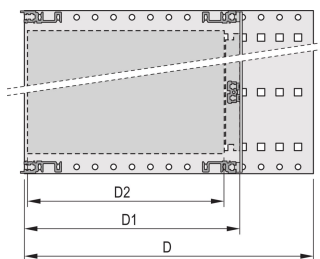

Kit bac à cartes EuropacPRO 19" pour carte fond de panier, haute rigidité, blindage réalisable à postériori, 6 U, 295 mm

RÉFÉRENCE CATALOGUE

24563-463

Profilé horizontal arrière pour montage des cartes fond de panier avec bande isolante

CERTIFICATIONS

FONCTIONS

Profil de type H « Heavy »

Résistance aux chocs et aux vibrations jusqu'à 5 g

IP 20 conformément à la norme IEC 60529

Tenue aux chocs et vibrations : ferroviaires BN 411002, BN 411003