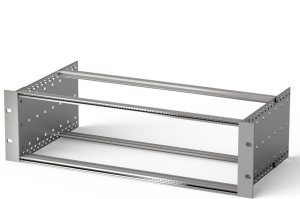

# Kit bac à cartes EuropacPRO 19" pour carte fond de panier, blindage a posteriori, 6 U, 415 mm

## RÉFÉRENCE CATALOGUE

24563-435

Bac à cartes sans blindage pour montage de carte fond de panier.

## FONCTIONS

Bac à cartes avec flancs type F (« flexible »), avec équerres 19", support 19" réglable en profondeur vendu séparément (non inclus dans les articles livrés)

Glissière horizontale arrière pour montage des cartes fond de panier avec bande isolante

## ATTRIBUTS DU PRODUIT

---

Hauteur du rack: 6U

Profondeur: 415mm

Quantité par colis: 1

Pour montage: Carte fond de panier

Profondeur de la carte: 160mm; 220mm; 280mm; 340mm

Type de joint: Acier inoxydable EMC (réalisable à postériori)