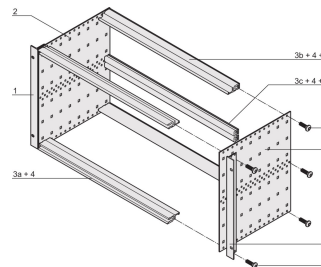

# Kit bac à cartes EuropacPRO 19" pour carte fond de panier, blindage a posteriori, 6 U, 415 mm

## RÉFÉRENCE CATALOGUE

24563-435

Bac à cartes sans blindage pour montage de carte fond de panier.

## FONCTIONS

Bac à cartes avec flancs type F (« flexible »), avec équerres 19", support 19" réglable en profondeur vendu séparément (non inclus dans les articles livrés)

Glissière horizontale arrière pour montage des cartes fond de panier avec bande isolante