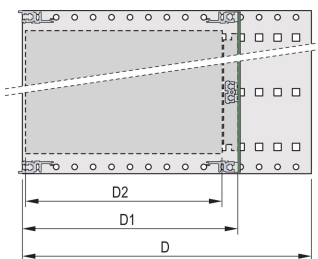

Kit bac à cartes EuropacPRO 19" pour carte fond de panier, blindage a posteriori, 6 U, 415 mm

RÉFÉRENCE CATALOGUE

24563-435

Bac à cartes sans blindage pour montage de carte fond de panier.

CERTIFICATIONS

FONCTIONS

Bac à cartes avec flancs type F (« flexible »), avec équerres 19", support 19" réglable en profondeur vendu séparément (non inclus dans les articles livrés)

Glissière horizontale arrière pour montage des cartes fond de panier avec bande isolante

Aluminium