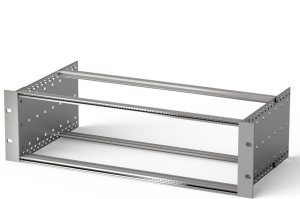

# Kit bac à cartes EuropacPRO 19" pour carte fond de panier, blindage a posteriori, 6 U, 295 mm

## RÉFÉRENCE CATALOGUE

24563-433

Bac à cartes sans blindage pour montage de carte fond de panier.

## FONCTIONS

Bac à cartes avec flancs type F (« flexible »), avec équerres 19", support 19" réglable en profondeur vendu séparément (non inclus dans les articles livrés)

Glissière horizontale arrière pour montage des cartes fond de panier avec bande isolante