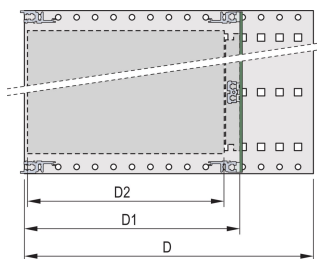

Kit bac à cartes EuropacPRO 19" pour carte fond de panier, blindage a posteriori, 6 U, 295 mm

RÉFÉRENCE CATALOGUE

24563-433

Bac à cartes sans blindage pour montage de carte fond de panier.

CERTIFICATIONS

FONCTIONS

Bac à cartes avec flancs type F (« flexible »), avec équerres 19", support 19" réglable en profondeur vendu séparément (non inclus dans les articles livrés)

Glissière horizontale arrière pour montage des cartes fond de panier avec bande isolante

Aluminium