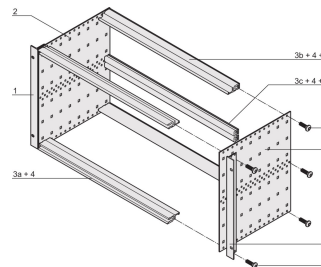

# Kit bac à cartes EuropacPRO 19" pour carte fond de panier, blindage a posteriori, 6 U, 295 mm

## RÉFÉRENCE CATALOGUE

24563-433

Bac à cartes sans blindage pour montage de carte fond de panier.

## FONCTIONS

Bac à cartes avec flancs type F (« flexible »), avec équerres 19", support 19" réglable en profondeur vendu séparément (non inclus dans les articles livrés)

Glissière horizontale arrière pour montage des cartes fond de panier avec bande isolante