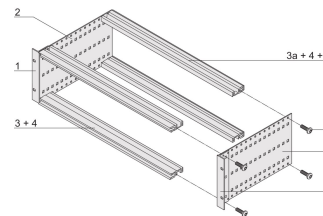

# Kit bac à cartes EuropacPRO 19" pour carte fond de panier, haute rigidité, blindage réalisable à postériori, 3 U, 235 mm

## RÉFÉRENCE CATALOGUE

24563-162

Profilé horizontal arrière pour montage des cartes fond de panier avec bande isolante