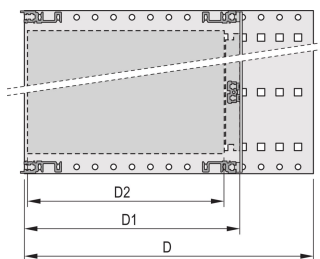

Kit bac à cartes EuropacPRO 19" pour carte fond de panier, haute rigidité, blindage réalisable à postériori, 3 U, 235 mm

RÉFÉRENCE CATALOGUE

24563-162

Profilé horizontal arrière pour montage des cartes fond de panier avec bande isolante

CERTIFICATIONS

FONCTIONS

Profil de type H « Heavy »

Résistance aux chocs et aux vibrations jusqu'à 5 g

IP 20 conformément à la norme IEC 60529

Tenue aux chocs et vibrations : ferroviaires BN 411002, BN 411003