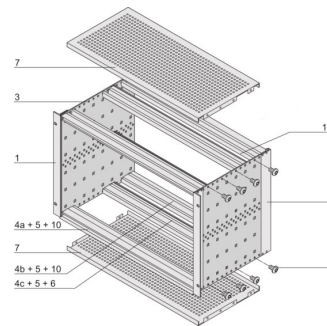

Kit bac à cartes EuropacPRO 19" pour carte fond de panier, blindé, CompactPCI, 3 U, 235 mm

RÉFÉRENCE CATALOGUE

24563-152

Bac à cartes avec blindage CEM pour le montage de carte fond de panier, pour application CPC1.

CERTIFICATIONS

FONCTIONS

Bac à cartes avec flancs type F (« Flexible ») pour les modules enfichables CompactPCI avec des forces d'insertion/extraction élevées

Aluminium

Glissière horizontale arrière pour montage des cartes fond de panier avec bande isolante

Dimensions intérieures et extérieures selon : IEC 60297-3-100, -101, - 102, -103, -104, IEEE 1101.1, IEEE 1101.10/11

Modifications telles que découpes, traitement de surface ou dimensions différentes disponibles

Profil de type H « Heavy »

ATTRIBUTS DU PRODUIT

Hauteur du rack: 3U

Profondeur (D): 235mm

Quantité par colis: 1

Pour montage: Carte fond de panier

Profondeur de la carte: 160mm

Type de joint: Textile EMC