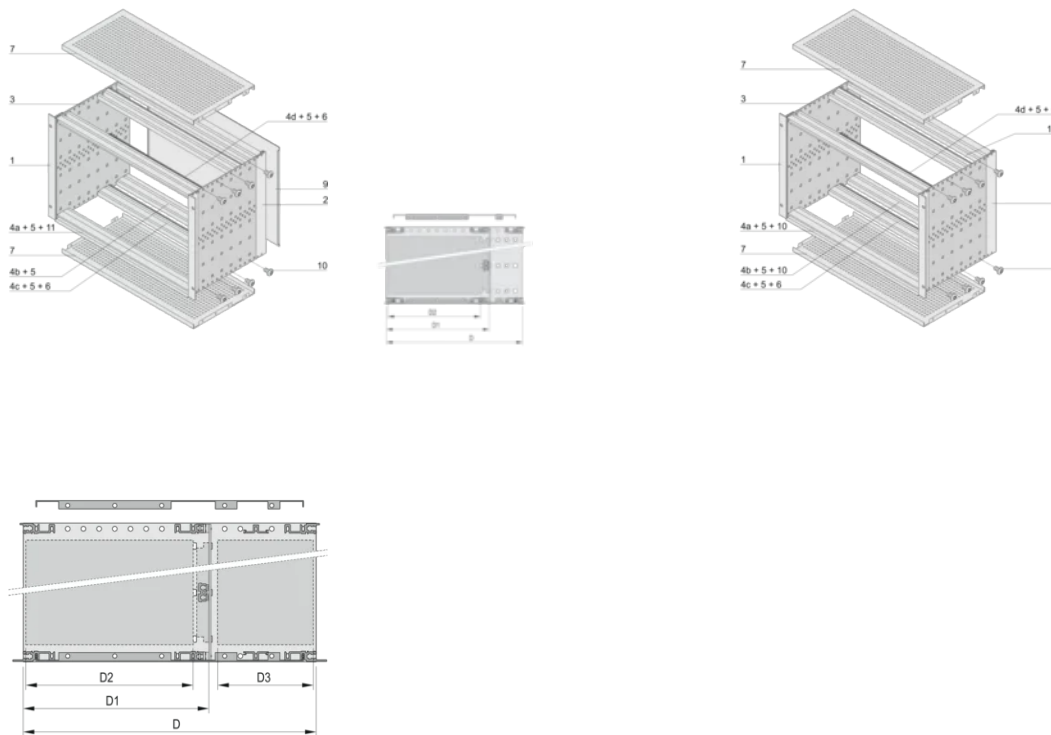

DIAGRAMMES

AVERTISSEMENT

Les produits nVent doivent être installés et utilisés uniquement comme indiqué dans les feuilles d'instructions et les documents de formation de nVent. Les feuilles d'instructions sont disponibles sur www.nvent.com et auprès de votre représentant du service client nVent. Une installation incorrecte, une mauvaise utilisation, une mauvaise application ou tout autre défaut de respect total des instructions et des avertissements de nVent peut entraîner une défaillance du produit, des dommages matériels, des blessures corporelles graves et la mort et/ou annuler votre garantie.

North America

All locations
+1.763.422.2661
Chat with us:
nvent.com/schroff

Europe

Straubenhardt, Germany
+49.7082.794.0
Betschdorf, France
+33.3.88.90.64.90
Warsaw, Poland
+48.22.209.98.35
Assago, Italy
+39.02.932.7141
Chat with us:
nvent.com/schroff

Asia

Shanghai, China
+86.21.2412.6943
Qingdao, China
+86.532.8771.6101
Singapore
+65.6768.5800
Shin-Yokohama, Japan
+81.45.476.0271
Chat with us:
nvent.com/schroff

Middle East & India

Dubai, United Arab
Emirates
+971.4.378.1700
Bangalore, India
+91.80.6715.2001
Istanbul, Turkey
+90.216.250.7374
Chat with us:
nvent.com/schroff

Notre portefeuille puissant de marques:

CADDY ERICO HOFFMAN ILSCO SCHROFF TRACHTE