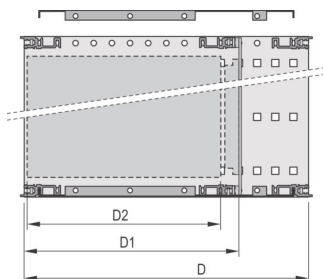

Kit bac à cartes EuropacPRO 19" pour carte fond de panier, blindé, CompactPCI, 3 U, 235 mm

RÉFÉRENCE CATALOGUE

24563-152

Bac à cartes avec blindage CEM pour le montage de carte fond de panier, pour application CPC1.

Dimensions intérieures et extérieures selon : IEC 60297-3-100, -101, - 102, -103, -104, IEEE 1101.1, IEEE 1101.10/11

Modifications telles que découpes, traitement de surface ou dimensions différentes disponibles