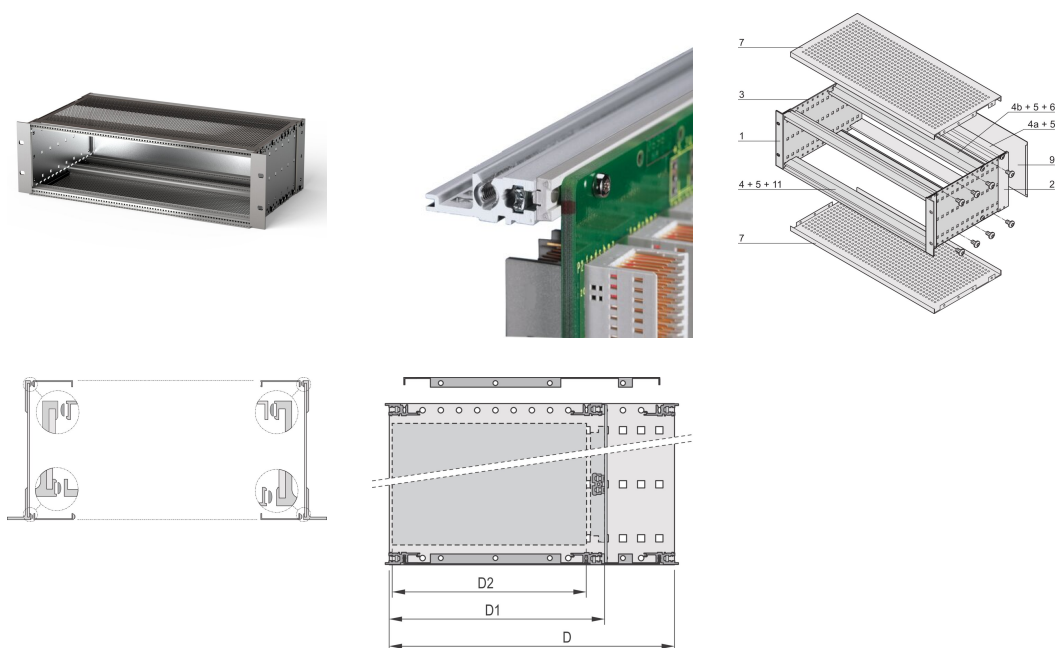

Kit bac à cartes EuropacPRO 19" pour carte fond de panier, blindé, 3 U, 235 mm

RÉFÉRENCE CATALOGUE

24563-142

Bac à cartes avec blindage CEM pour montage de carte fond de panier, côté arrière couvert par une face arrière.

CERTIFICATIONS

FONCTIONS

Bac à cartes avec flancs type F (« flexible »), avec équerres 19", support 19" réglable en profondeur vendu séparément (non inclus dans les articles livrés)

Livraison dans un emballage plat peu encombrant

IP 20 conformément à la norme IEC 60529

Aluminium

Dimensions intérieures et extérieures selon : IEC 60297-3-100, -101, IEEE 1101.1

Glissière horizontale arrière pour montage des cartes fond de panier avec bande isolante

Profilés horizontaux de type « Light »

ATTRIBUTS DU PRODUIT

Hauteur du rack: 3U

Profondeur (D): 235mm

Quantité par colis: 1

Pour montage: Carte fond de panier

Profondeur de la carte: 160mm; 220mm

Type de joint: Textile EMC