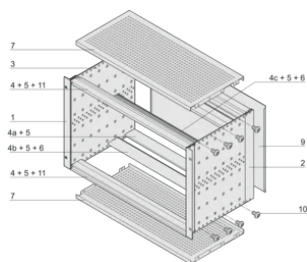

IP 20 conformément à la norme IEC 60529

Aluminium

Dimensions intérieures et extérieures selon : IEC 60297-3-100, -101, IEEE 1101.1

Glissière horizontale arrière pour montage des cartes fond de panier avec bande isolante

Profilés horizontaux de type « Light »

ATTRIBUTS DU PRODUIT

Hauteur du rack: 3U

Profondeur (D): 235mm

Quantité par colis: 1

Pour montage: Carte fond de panier

Profondeur de la carte: 160mm; 220mm

Type de joint: Textile EMC

Poignée incluse: Non

Fixation: Rack

Conformité: CEI 60297-3-103

Blindage électromagnétique: Oui

Finition: Anodisé; Passivé

Matériau: Aluminium

Type de produit: Bacs à cartes / Châssis

Largeur du rack: 84HP

Charge statique: 11kg

Net Weight: 2.63kg

INFORMATIONS COMPLÉMENTAIRES

Configuration personnalisée : grande diversité de variantes en hauteur, largeur et profondeur ; guide-cartes pour une grande variété d'applications ; options d'aménagement intérieur ; accessoires et visserie de fixation.

DIAGRAMMES