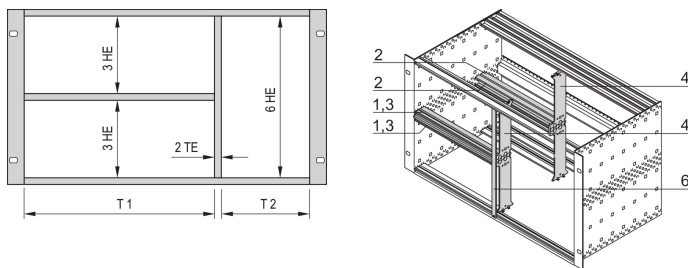

## RÉFÉRENCE CATALOGUE

**24562-484**

Le montage combiné permet de diviser un bac à cartes ou coffret de 6 U de hauteur en sections de 2 x 3 U et 6 U. Différentes versions sont disponibles.

## FONCTIONS

Conçu pour loger des cartes euro (100 mm de hauteur) et cartes euro doubles (233,35 mm hauteur)

Subdivision de la zone de montage 6 U en: 2 x 3 U, 1 x 6 U

## ATTRIBUTS DU PRODUIT

Quantité par colis: 1

Largeur de rack 1: 84HP

Matériau: Aluminium; Alliage de zinc

Famille de produits: EuropacPRO

Type de produit: Kit de montage

Hauteur du rack: 6U

Type: Montage mixte