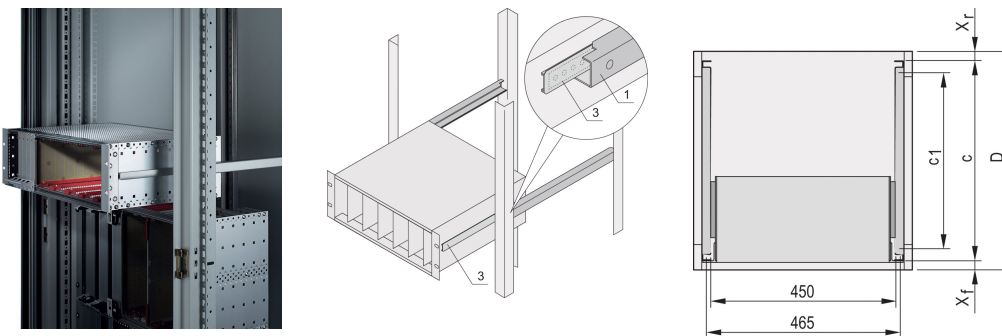

Glissières télescopiques en C pour baies Novastar, 800 mm

RÉFÉRENCE CATALOGUE

24562-474

Glissières télescopiques avec rail de guidage pour l'adaptation en baie avec une capacité de charge de 25 kg.

CERTIFICATIONS

FONCTIONS

Pour montage de bacs à cartes de largeur 84 F au niveau du plan 19"

Charge admissible : 25 kg par paire

Le rail de guidage (1) correspond à la dimension de fixation dans la baie (il est vissé au montant 19" de la baie) ; le rail adaptateur (3) correspond à la profondeur et à la dimension de fixation sur le bac à cartes (inséré comme une glissière télescopique dans le Rail)

ATTRIBUTS DU PRODUIT

Famille de produits: Novastar

Profondeur: 800mm

Quantité par colis: 2

Finition: Anodisé

Matériau: Aluminium

Type de produit: Glissière télescopique

Type: Profil en C