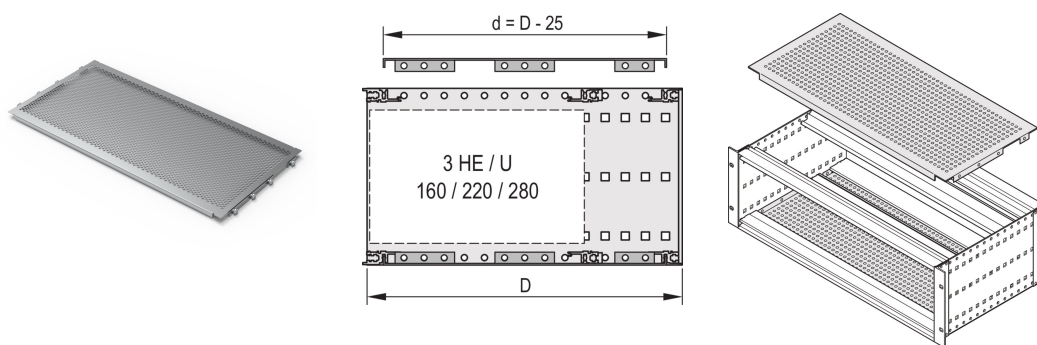

Capot EuropacPRO à visser sur les faces latérales 84 F, 415 mm

RÉFÉRENCE CATALOGUE

24560-082

Les capots sont utilisés pour le blindage électromagnétique et/ ou comme protection mécanique. Les capot peuvent être vissés sur les flancs.

CERTIFICATIONS

FONCTIONS

Pour le positionnement flexible des profilés horizontaux, p. ex. pour les circuits imprimés aux formats standard

Taux de perforation 58 %

Compatibilité avec tous les profilés horizontaux

ATTRIBUTS DU PRODUIT

Largeur du rack: 84HP

Profondeur: 415mm

Quantité par colis: 2

Finition: Passivé

Matériau: Aluminium

Famille de produits: EuropacPRO

Type de produit: Capot supérieur

Type: Avec perforations

Compatible avec: Bacs à cartes

Net Weight: 0.75kg

Unité du colis: Paire

Couple de serrage: 2.1N·m

AVERTISSEMENT

Les produits nVent doivent être installés et utilisés uniquement comme indiqué dans les feuilles d'instructions et les documents de formation de nVent. Les feuilles d'instructions sont disponibles sur www.nvent.com et auprès de votre représentant du service client nVent. Une installation incorrecte, une mauvaise utilisation, une mauvaise application ou tout autre défaut de respect total des instructions et des avertissements de nVent peut entraîner une défaillance du produit, des dommages matériels, des blessures corporelles graves et la mort et/ou annuler votre garantie.