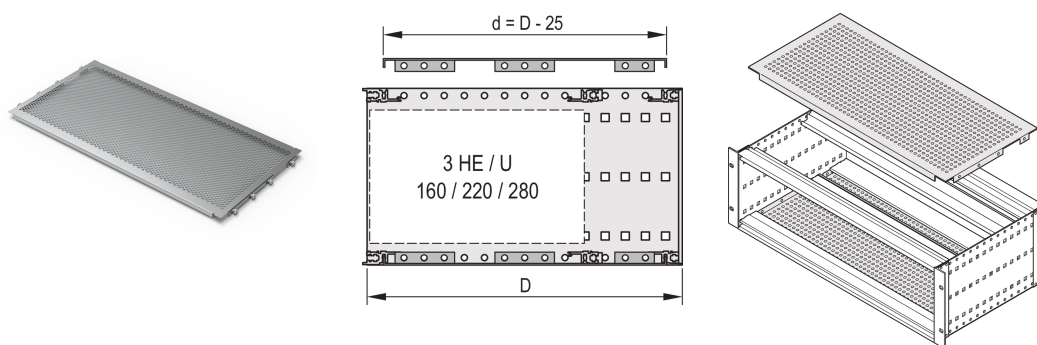

Capot EuropacPRO à visser sur les faces latérales 84 F, 295 mm

RÉFÉRENCE CATALOGUE

24560-080

Les capots sont utilisés pour le blindage électromagnétique et/ ou comme protection mécanique. Les capot peuvent être vissés sur les flancs.

CERTIFICATIONS

FONCTIONS

Pour le positionnement flexible des profilés horizontaux, p. ex. pour les circuits imprimés aux formats standard

Taux de perforation 58 %

Compatibilité avec tous les profilés horizontaux

ATTRIBUTS DU PRODUIT

Largeur du rack: 84HP

Profondeur: 295mm

Quantité par colis: 2

Finition: Passivé

Matériau: Aluminium

Famille de produits: EuropacPRO

Type de produit: Capot supérieur