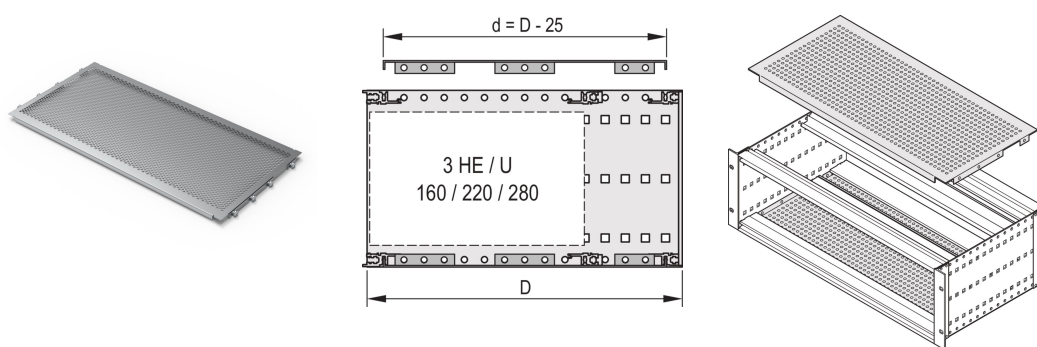

Capot EuropacPRO à visser sur les faces latérales 84 F, 235 mm

RÉFÉRENCE CATALOGUE

24560-079

Les capots sont utilisés pour le blindage électromagnétique et/ ou comme protection mécanique. Les capot peuvent être vissés sur les flancs.

CERTIFICATIONS

FONCTIONS

Pour le positionnement flexible des profilés horizontaux, p. ex. pour les circuits imprimés aux formats standard

Taux de perforation 58 %

Compatibilité avec tous les profilés horizontaux

ATTRIBUTS DU PRODUIT

Largeur du rack: 84HP

Profondeur: 235mm

Quantité par colis: 2

Finition: Passivé

Matériau: Aluminium

Famille de produits: EuropacPRO

Type de produit: Capot supérieur