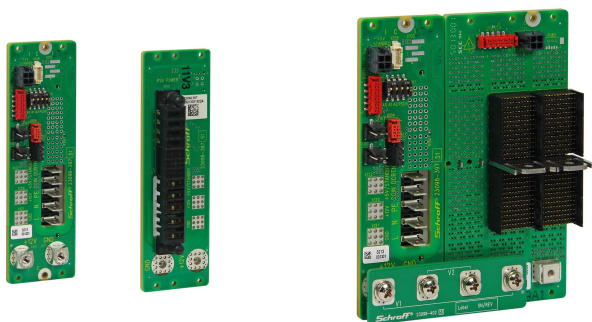

Bus de raccordement d'alimentation CPCI Serial, 3 U, 8 F, 1 slot

RÉFÉRENCE CATALOGUE

23098-397

Bus de raccordement d'alimentation pour applications CompactPCI Serial. Jusqu'à 4bus de raccordement d'alimentation peuvent être connectés pour augmenter la puissance ou pour la redondance.

CERTIFICATIONS

FONCTIONS

Bus de raccordement d'alimentation pour blocs d'alimentation enfichables avec lame d'alimentation FCI

3 U, 8 F, 1 connecteur d'alimentation

Entrées séparées pour CA et CC avec Fastons

Connecteur pour 12 V, 5 V de secours, signaux utilitaires, current sharing, power button, console série vers un onduleur et des E/S numériques à l'arrière

Facultativement, la fiche PICMG 2.9 SMBus et des powerbugs supplémentaires pour 12 V et 5 V de secours peuvent être installées

L'adresse géographique peut être définie au moyen d'un commutateur DIP

ATTRIBUTS DU PRODUIT

Type de produit: Carte fond de panier

Nombre de Slots: 1

Hauteur du rack: 3U

Type de cartes fond de panier: CompactPCI Serial