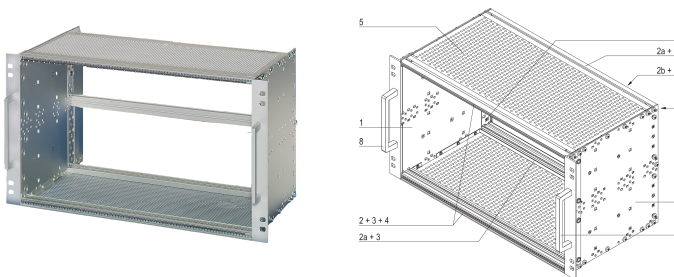

Kit bac à cartes EuropacPRO 19" pour chemin de fer, blindé, EN 50155, 6 U, 84 F, 235 mm

RÉFÉRENCE CATALOGUE

21500-080

Bac à cartes pour applications ferroviaires, conforme aux versions EN50155 standard, versions blindées.

CERTIFICATIONS

FONCTIONS

Tenue aux chocs et vibrations selon la norme EN 50155, partie 12.2.11

Pour les sollicitations mécaniques importantes, l'équerre de racking 19" est clinchée (soudée à froid) sur le flanc

La double fixation par vis sur le plan 19" ajoute une sécurité supplémentaire (norme NFF)

IP 20 conformément à la norme IEC 60529

Atténuation CEM d'environ 40 dB à 1 GHz, 30 dB à 2 GHz, sous condition d'utilisation de faces avant blindées, selon VG 95373, partie 15

Pour montage: Carte fond de panier

Profondeur de la carte: 220mm

Type de joint: Textile EMC

Tolérance aux chocs et aux vibrations: 5g (force)

Poignée incluse: Oui

Fixation: Rack

Conformité: CEI 60297-3-103; EN 50155 partie 12.2.11