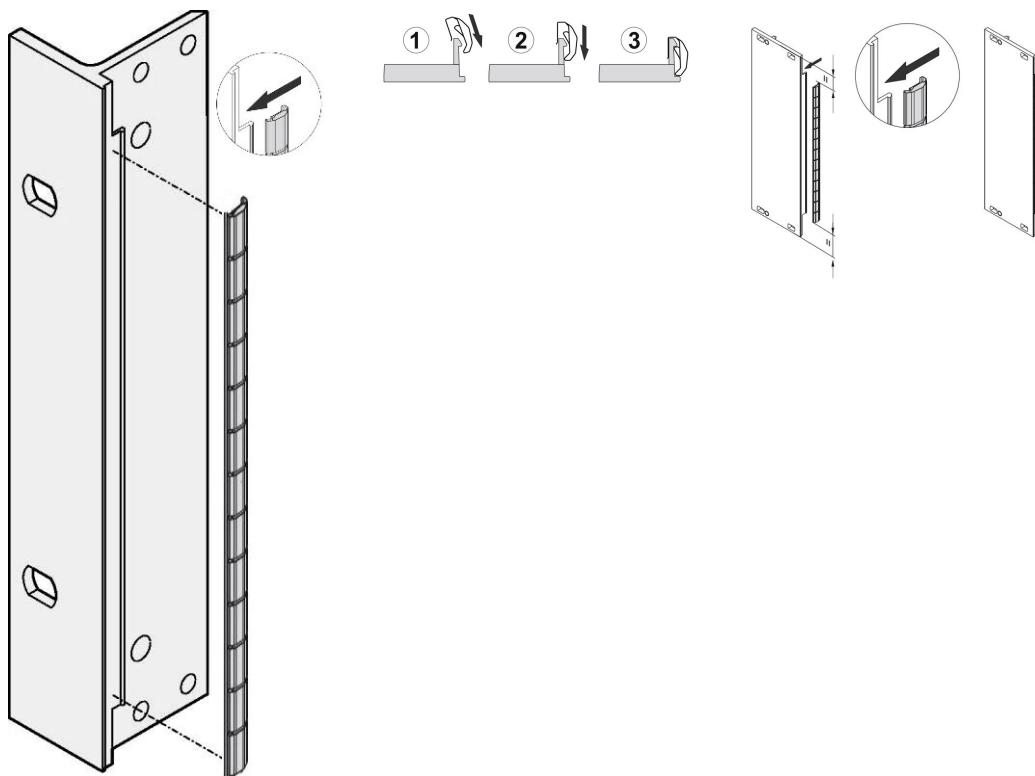

# Front Panel EMC Stainless Steel Shielding Kit, for U-Shaped front panels, 4 U, 10 Pieces

## RÉFÉRENCE CATALOGUE

21102-113

Les joints CEM en acier inoxydable sont insérés dans un emplacement sur le côté droit des faces avant en forme de U.

Le joint sera clipsé sur le support droit de la face avant, l'équerre 19" ou le profil arrière du bac à cartes