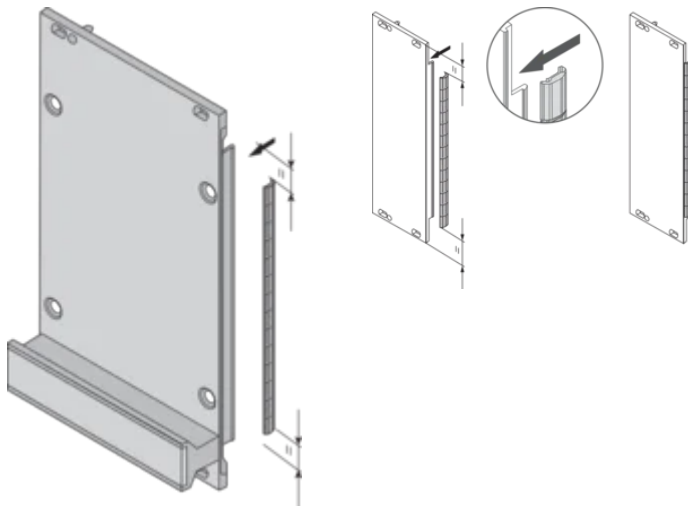

Quantité par colis: 10

Matériau: Acier inoxydable

Famille de produits: EuropacPRO; RatiopacPRO; RatiopacPRO Air; PropacPRO; Cassette

Type de produit: Kit de blindage

Largeur du rack: 10HP

Compatible avec: Bacs à cartes; Coffrets; Faces avant

Gross Weight: 0.018kg

INFORMATIONS COMPLÉMENTAIRES

Les joints CEM (acier inoxydable) sont nécessaires pour le blindage des faces avant.

DIAGRAMMES

AVERTISSEMENT

Les produits nVent doivent être installés et utilisés uniquement comme indiqué dans les feuilles d'instructions et les documents de formation de nVent. Les feuilles d'instructions sont disponibles sur www.nvent.com et auprès de votre représentant du service client nVent. Une installation incorrecte, une mauvaise utilisation, une mauvaise application ou tout autre défaut de respect total des instructions et des avertissements de nVent peut entraîner une défaillance du produit, des dommages matériels, des blessures corporelles graves et la mort et/ou annuler votre garantie.