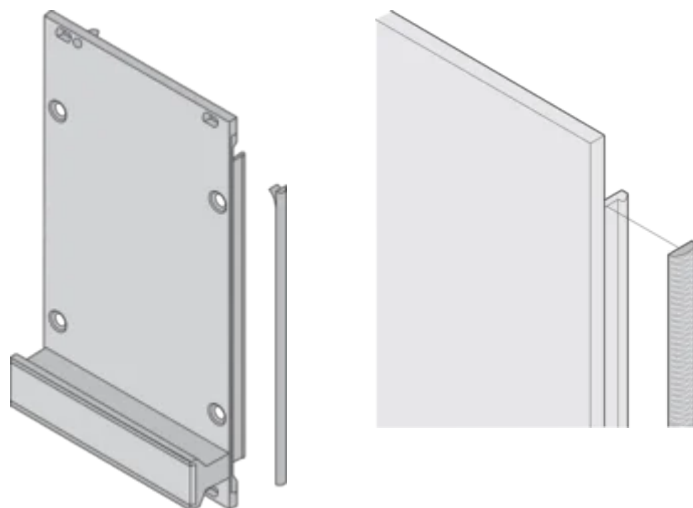

Famille de produits: EuropacPRO; RatiopacPRO; RatiopacPRO Air; PropacPRO; Cassette

Type de produit: Kit de blindage

Compatible avec: Bacs à cartes; Coffrets; Faces avant

Gross Weight: 0.028kg

INFORMATIONS COMPLÉMENTAIRES

Des joints CEM (textile) sont requis pour le blindage des faces avant.

DIAGRAMMES

AVERTISSEMENT

Les produits nVent doivent être installés et utilisés uniquement comme indiqué dans les feuilles d'instructions et les documents de formation de nVent. Les feuilles d'instructions sont disponibles sur www.nvent.com et auprès de votre représentant du service client nVent. Une installation incorrecte, une mauvaise utilisation, une mauvaise application ou tout autre défaut de respect total des instructions et des avertissements de nVent peut entraîner une défaillance du produit, des dommages matériels, des blessures corporelles graves et la mort et/ou annuler votre garantie.

North America

All locations
+1.763.422.2661
Chat with us:
nvent.com/schroff

Europe

Straubenhardt, Germany
+49.7082.794.0
Betschdorf, France
+33.3.88.90.64.90
Warsaw, Poland
+48.22.209.98.35
Assago, Italy
+39.02.932.7141
Chat with us:
nvent.com/schroff

Asia

Shanghai, China
+86.21.2412.6943
Qingdao, China
+86.532.8771.6101
Singapore
+65.6768.5800
Shin-Yokohama, Japan
+81.45.476.0271
Chat with us:
nvent.com/schroff

Middle East & India

Dubai, United Arab
Emirates
+971.4.378.1700
Bangalore, India
+91.80.6715.2001
Istanbul, Turkey
+90.216.250.7374
Chat with us:
nvent.com/schroff

Notre portefeuille puissant de marques:

CADDY ERICO HOFFMAN ILSCO SCHROFF TRACHTE