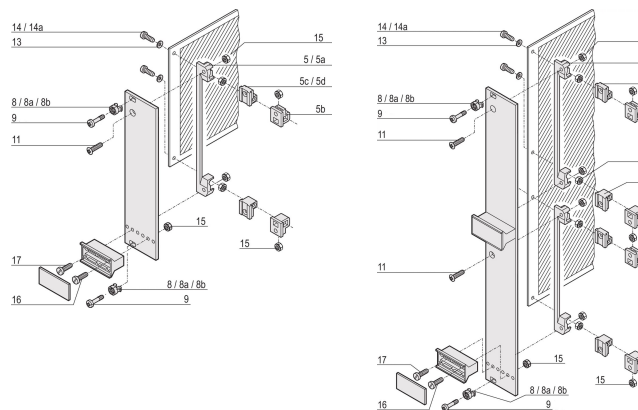

Oeillets pour M2,5, plastique, noir ; 100 pièces

RÉFÉRENCE CATALOGUE

21100-591

L'œillet guide la vis à gorge lors de la fixation de la face avant.

CERTIFICATIONS

FONCTIONS

L'œillet guide la vis à gorge lors de la fixation de la face avant

L'œillet est inséré dans le trou oblong de la face avant

ATTRIBUTS DU PRODUIT

Matériau: Polyamide 6

Couleur: Noir foncé

Quantité par colis: 100

Code couleur: RAL 9005

Profondeur (D): 6.9mm

Hauteur (H): 6mm

Type de produit: Manchon

Largeur (W): 6.8mm

Compatible avec: Faces avant

Indice d'inflammabilité: UL® 94V-2

INFORMATIONS COMPLÉMENTAIRES

Les œillets métalliques doivent être sertis sur les faces avant modulaires.