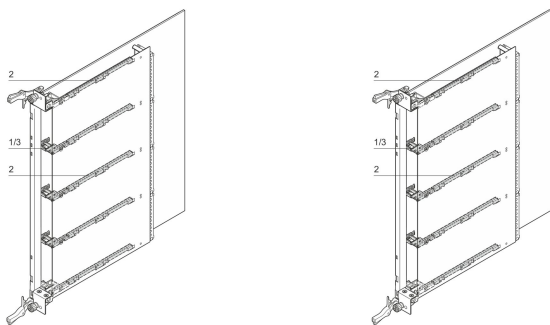

Guide-carte pour modules AdvancedMC Mid-Size

RÉFÉRENCE CATALOGUE

20849-166

Guide-carte pour modules AdvancedMC Mid-Size.

FONCTIONS

Guide-carte en matière plastique, PBT, UL 94 V-0, vert

L'insertion des cartes s'effectue toujours à l'aide de blocs et de guide-cartes.

Le bloc est monté entre les tôles de protection A et B

Les guide-cartes sont clipsés dans la tôle de protection

Clip ESD disponible en option

ATTRIBUTS DU PRODUIT

Type de produit: Support de guidage

Famille de produits: AdvancedMC

Type: Guide

Matériau: Polybutylène téréphtalate

Couleur: Vert

Quantité par colis: 10

Net Weight: 0.02kg

AVERTISSEMENT

Les produits nVent doivent être installés et utilisés uniquement comme indiqué dans les feuilles d'instructions et les documents de formation de nVent. Les feuilles d'instructions sont disponibles sur www.nvent.com et auprès de votre représentant du service client nVent. Une installation incorrecte, une mauvaise utilisation, une mauvaise application ou tout autre défaut de respect total des instructions et des avertissements de nVent peut entraîner une défaillance du produit, des dommages matériels, des blessures corporelles graves et la mort et/ou annuler votre garantie.