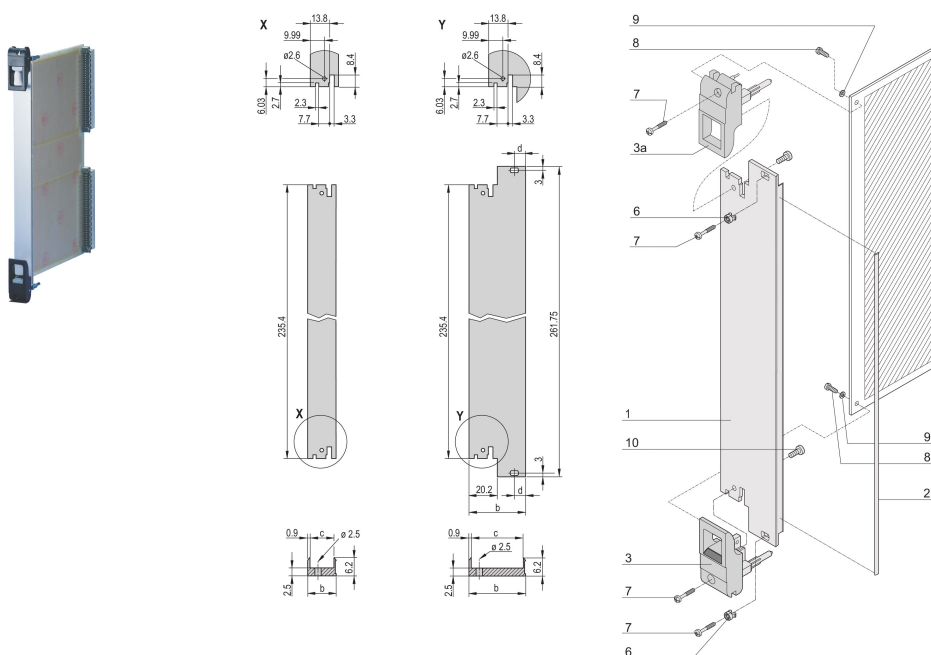

Module enfichable avec poignée IET, Blindé, Noir, 6 U, 12 F

RÉFÉRENCE CATALOGUE

20848-768

Module enfichable, avec poignée IET d'insertion/d'extraction noire, 3 U, montage à l'avant. La face avant en U permet un blindage avec un joint textile.

CERTIFICATIONS

FONCTIONS

Face avant en U pour joint textile

Pour force d'insertion/extraction jusqu'à 700 N (par paire)

Permet l'installation d'un microswitch

Permet l'installation des pions de détrompage conformément à la norme IEC60297-3-103/ IEEE 1101.10

ATTRIBUTS DU PRODUIT

Largeur du rack: 12HP

Quantité par colis: 1

Type de poignée: IET

Fixation: À visser à l'avant

Type de joint: Textile EMC

Finition avant: Anodisé

Face d'appui: Décapé

Arêtes traitées: Non

Conformité: CEI 60297-3-102; IEEE 1101,10; CEI 60297-3-103; IEEE 1101,1/11

Blindage électromagnétique: Oui

Finition: Anodisé; Passivé

Hauteur: 261.8mm

Matériau: Aluminium

Type de produit: Face avant