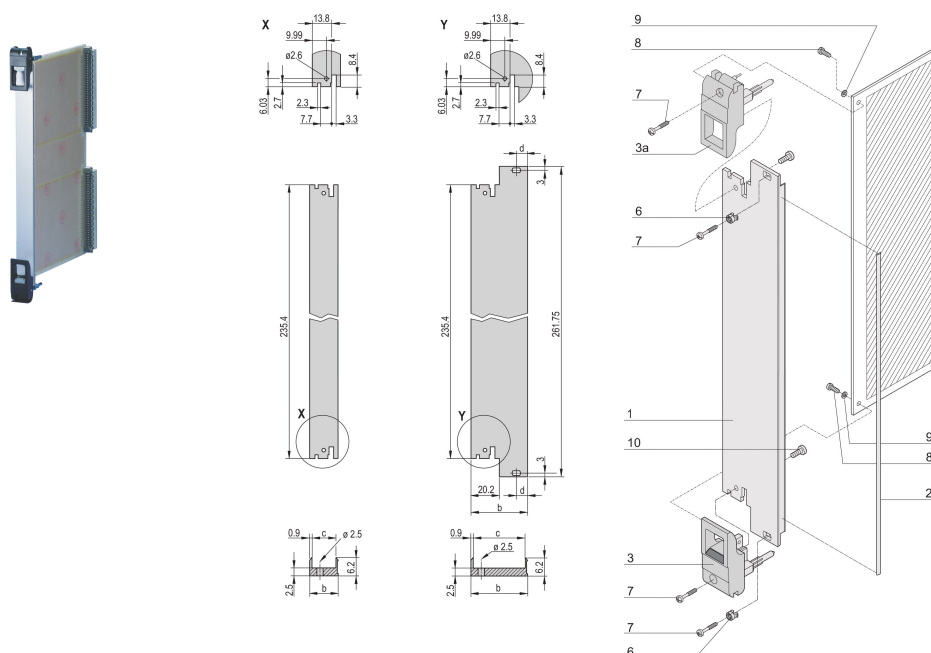

Module enfichable avec poignée IET, Blindé, Noir, 6 U, 8 F

RÉFÉRENCE CATALOGUE

20848-767

Module enfichable, avec poignée IET d'insertion/d'extraction noire, 3 U, montage à l'avant. La face avant en U permet un blindage avec un joint textile.

CERTIFICATIONS

FONCTIONS

Face avant en U pour joint textile

Pour force d'insertion/extraction jusqu'à 700 N (par paire)

Permet l'installation d'un microswitch

Permet l'installation des pions de détrompage conformément à la norme IEC60297-3-103/ IEEE 1101.10

ATTRIBUTS DU PRODUIT

Largeur du rack: 8HP

Quantité par colis: 1

Type de poignée: IET

Fixation: À visser à l'avant

Type de joint: Textile EMC

Finition avant: Anodisé

Face d'appui: Décapé

Arêtes traitées: Non

Conformité: CEI 60297-3-102; IEEE 1101,10; CEI 60297-3-103; IEEE 1101,1/11

Blindage électromagnétique: Oui

Finition: Anodisé; Passivé

Hauteur: 261.8mm

Matériau: Aluminium

Type de produit: Face avant