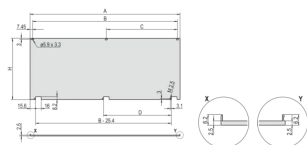

Fixation: Avec charnières, fixation inférieure

Type de joint: Textile EMC

Finition avant: Anodisé

Face d'appui: Conducteur

Arêtes traitées: Non

Conformité: CEI 60297-3-101; IEEE 1101,1/10

Profondeur (D): 2.5mm

Blindage électromagnétique: Non (réalisable a posteriori)

Finition: Anodisé; Passivé

Hauteur (H): 128.4mm

Matériau: Aluminium

Type de produit: Face avant

Type: Face avant sans poignée

Largeur (W): 213mm

Gross Weight: 0.296kg

INFORMATIONS COMPLÉMENTAIRES

Face avant décrochable (> 135°).

DIAGRAMMES

AVERTISSEMENT

Les produits nVent doivent être installés et utilisés uniquement comme indiqué dans les feuilles d'instructions et les documents de formation de nVent. Les feuilles d'instructions sont disponibles sur www.nvent.com et auprès de votre représentant du service client nVent. Une installation incorrecte, une mauvaise utilisation, une mauvaise application ou tout autre défaut de respect total des instructions et des avertissements de nVent peut entraîner une défaillance du produit, des dommages matériels, des blessures corporelles graves et la mort et/ou annuler votre garantie.