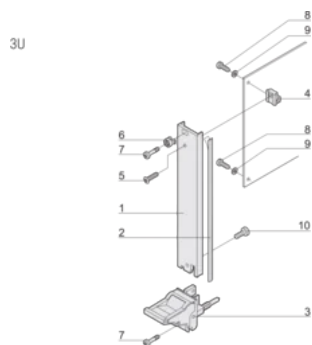

FONCTIONS

Face avant en U pour joint textile

Pour force d'insertion/extraction jusqu'à 700 N (par paire)

Permet l'installation d'un microswitch

Permet l'installation des pions de détrompage conformément à la norme IEC60297-3-103/ IEEE 1101.10

ATTRIBUTS DU PRODUIT

Largeur du rack: 4HP

Quantité par colis: 1

Type de poignée: IEL

Fixation: À visser à l'avant

Type de joint: Textile EMC

Finition avant: Anodisé

Face d'appui: Décapé

Arêtes traitées: Non

Conformité: CEI 60297-3-102; IEEE 1101,10; CEI 60297-3-103; IEEE 1101,1/11

Blindage électromagnétique: Oui

Finition: Anodisé; Passivé

Hauteur (H): 128.4mm

Matériau: Aluminium

Type de produit: Face avant

Hauteur du rack: 3U

Type: Face avant avec poignée (PIU)

Largeur (W): 20mm

Net Weight: 0.07kg

DIAGRAMMES

AVERTISSEMENT

Les produits nVent doivent être installés et utilisés uniquement comme indiqué dans les feuilles d'instructions et les documents de formation de nVent. Les feuilles d'instructions sont disponibles sur www.nvent.com et auprès de votre