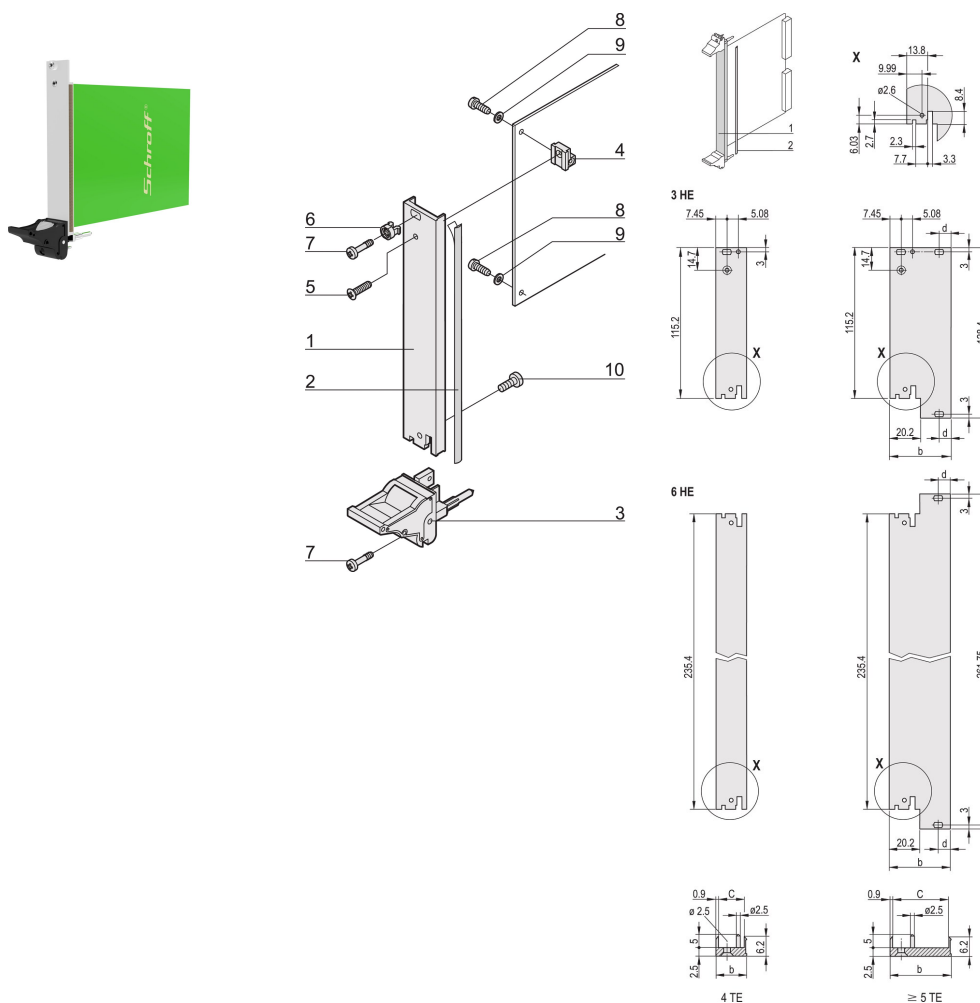

# Kit d'unité enfichable avec poignée IEL, blindé, noir 3 U, 4 F

## RÉFÉRENCE CATALOGUE

20848-585

Module enfichable, avec poignée IEL d'insertion/d'extraction noire, 3 U, montage avant. La face avant en U permet un blindage avec un joint textile.

## FONCTIONS

Face avant en U pour joint textile

Pour force d'insertion/extraction jusqu'à 700 N (par paire)

Permet l'installation d'un microswitch

Permet l'installation des pions de détrompage conformément à la norme IEC60297-3-103/ IEEE 1101.10

## ATTRIBUTS DU PRODUIT

Largeur du rack: 4HP

Quantité par colis: 1

Type de poignée: IEL

Fixation: À visser à l'avant

Type de joint: Textile EMC

Finition avant: Anodisé

Face d'appui: Décapé