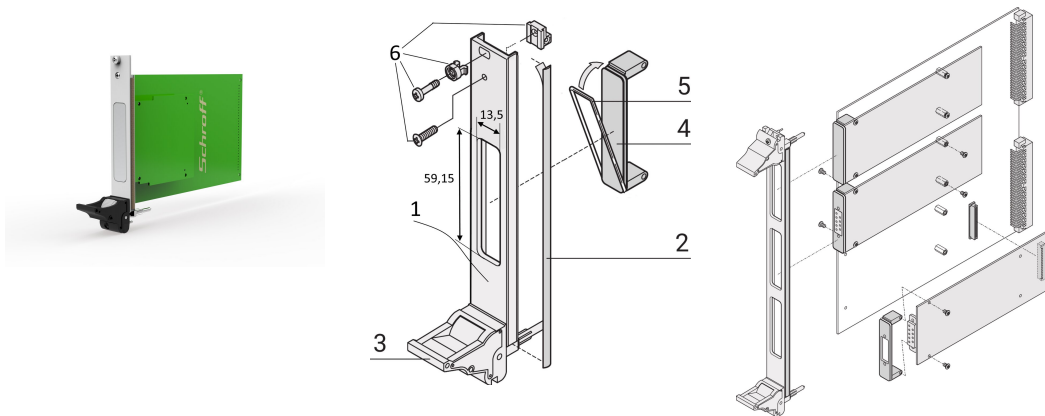

Kit d'unité enfichable pour FMC avec poignée IEL noire, face avant en U blindée (Textile), 3 U, 4 F

RÉFÉRENCE CATALOGUE

20836-253

Les faces FMC sont conformes à la spécification Vita 57,1. Couvre la découpe de la face avant principale.

CERTIFICATIONS

FONCTIONS

Conformément à la spécification Vita 57,1

Pour modules simple 69,0 x 76,5 mm ou double 139,0 x 76,5 mm

Unité enfichable AI-Profile avec poignée IEL

ATTRIBUTS DU PRODUIT

Hauteur du rack: 3U

Quantité par colis: 1

Type de poignée: IEL

Fixation: À visser à l'avant

Type de joint: Textile EMC

Finition avant: Anodisé

Face d'appui: Conducteur

Arêtes traitées: Non

Conformité: Mezzanine FMC, Vita 57,1

Blindage électromagnétique: Oui

Finition: Anodisé; Passivé

Hauteur: 128.4mm

Matériau: Aluminium

Type de produit: Face avant

Largeur du rack: 4HP

Type: Face avant avec poignée (PIU)

Largeur: 20mm