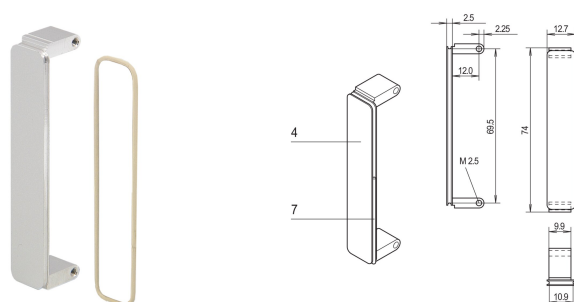

## RÉFÉRENCE CATALOGUE

**20835-889**

La face avant mezzanine est fixée dans les découpes face avant PMC. Disponible dans différents traitements. Pour joint torique CEM.

## ATTRIBUTS DU PRODUIT

Quantité par colis: 1

Type accessoire: Face avant

Fixation: À visser à l'avant

Type de joint: Joint torique EMC

Finition avant: Anodisé

Face d'appui: Conducteur

Arêtes traitées: Non

Conformité: Mezzanine PMC, IEEE P1386

Profondeur: 2.5mm

Blindage électromagnétique: Oui

Finition: Anodisé

Hauteur: 74mm

Matériau: Aluminium

Type de produit: Face avant

Type: Face avant sans poignée

Largeur: 12.7mm

Net Weight: 0.115kg