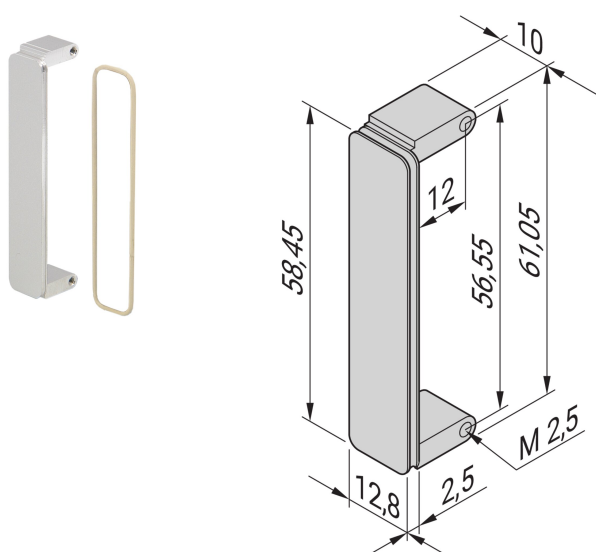

Cache pour découpes mezzanine FMC face avant, VITA 57.1

RÉFÉRENCE CATALOGUE

20835-849

Un cache FMC est monté dans les découpes de face avant de mezzanine FMC, kit de 10 caches FMC.

CERTIFICATIONS

FONCTIONS

La cache FMC est montée dans les découpes de face avant de mezzanine FMC

Le cache FMC peut éventuellement être blindé avec un joint torique conducteur, en option, à commander séparément

Matériau, Profilé aluminium extrudé (anodisé, surface de contact conductrice)

ATTRIBUTS DU PRODUIT

Type de produit: Face avant

Type: Face avant mezzanine

Type accessoire: Face avant

Fixation: Enclenché

Blindage électromagnétique: Non (réalisable a posteriori)

Type de joint: Joint torique EMC

Matériau: Aluminium

Finition avant: Anodisé

Face d'appui: Conducteur

Arêtes traitées: Non

Hauteur: 58.45mm

Largeur: 12.8mm

Profondeur: 2.5mm

Conformité: FMC Mezzanine; IEEE P1386