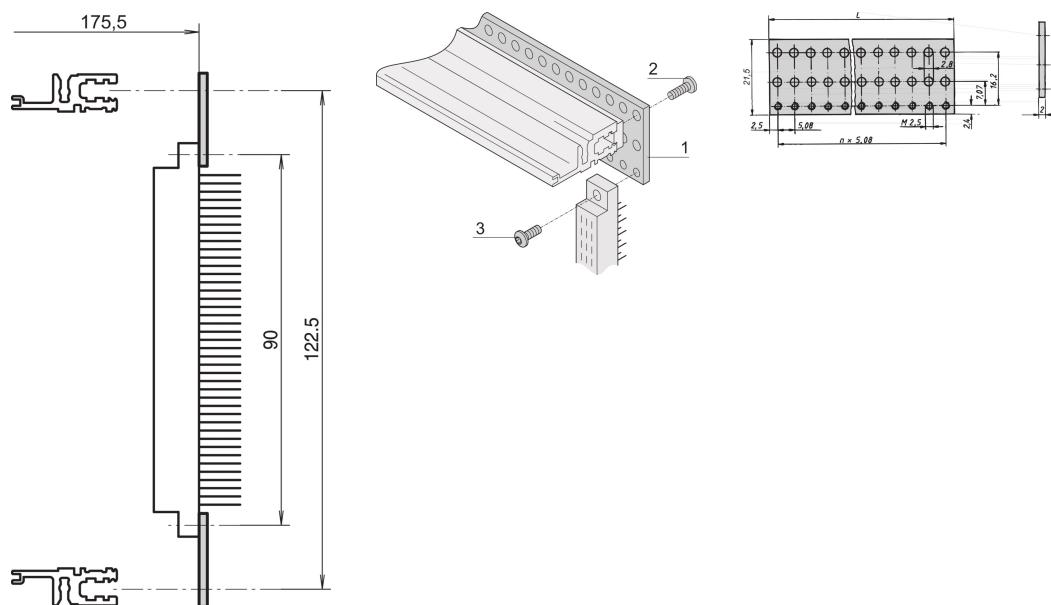

# Glissière EuropacPRO perforée pour connecteur, selon EN 60603-2 et DIN 41612, 28 F

## RÉFÉRENCE CATALOGUE

20822-049

Glissière plate perforée pour le montage du connecteur sur glissières horizontales VT, selon EN 60603-2 and DIN 41612.

## ATTRIBUTS DU PRODUIT

Largeur du rack: 28HP

Quantité par colis: 4

Finition: Passivé

Longueur: 142.24mm

Matériau: Aluminium

Famille de produits: EuropacPRO; RatiopacPRO; RatiopacPRO Air; CompacPRO; PropacPRO