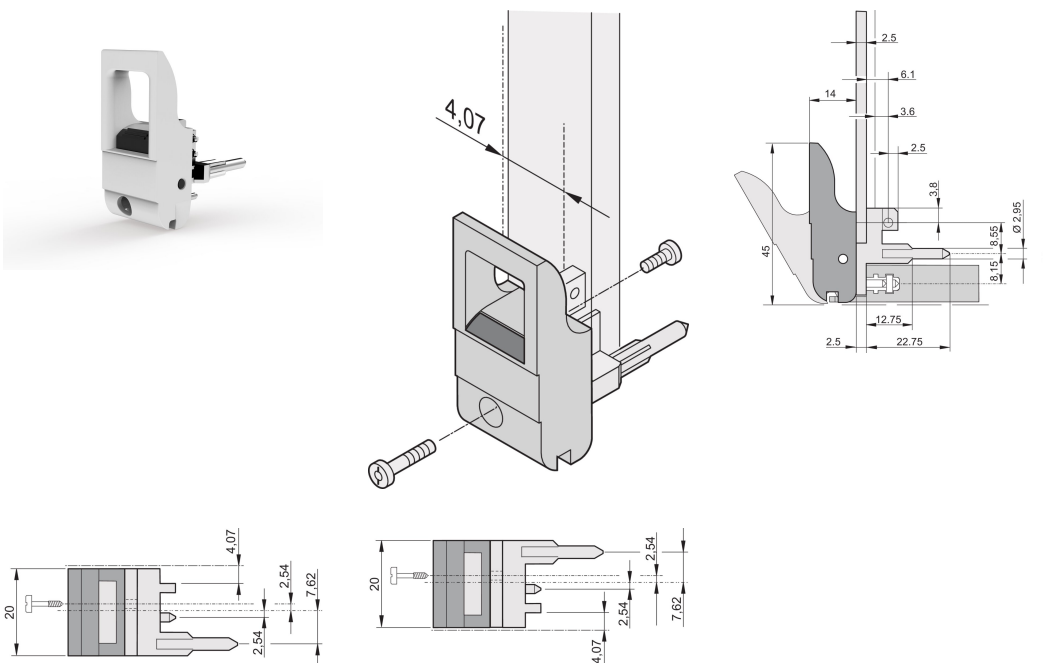

# Poignée d'insertion/extraction, type IET, levier gris, bouton-poussoir noir, bas, 10 pièces

## RÉFÉRENCE CATALOGUE

20817-660

Poignée d'insertion/d'extraction, de type IET, conforme à l'IEEE 1101.10. Décalage 0,1". Pour une force d'insertion/extraction jusqu'à 700 N (par paire).

## FONCTIONS

Pour des forces d'insertion et d'extraction jusqu'à 700 N (par paire)

Conforme à la norme IEEE 1101.10 et IEC 60297-3-102

Possibilité de monter un microswitch

Avec verrouillage

Avec pion de centrage intégré pour bande perforée