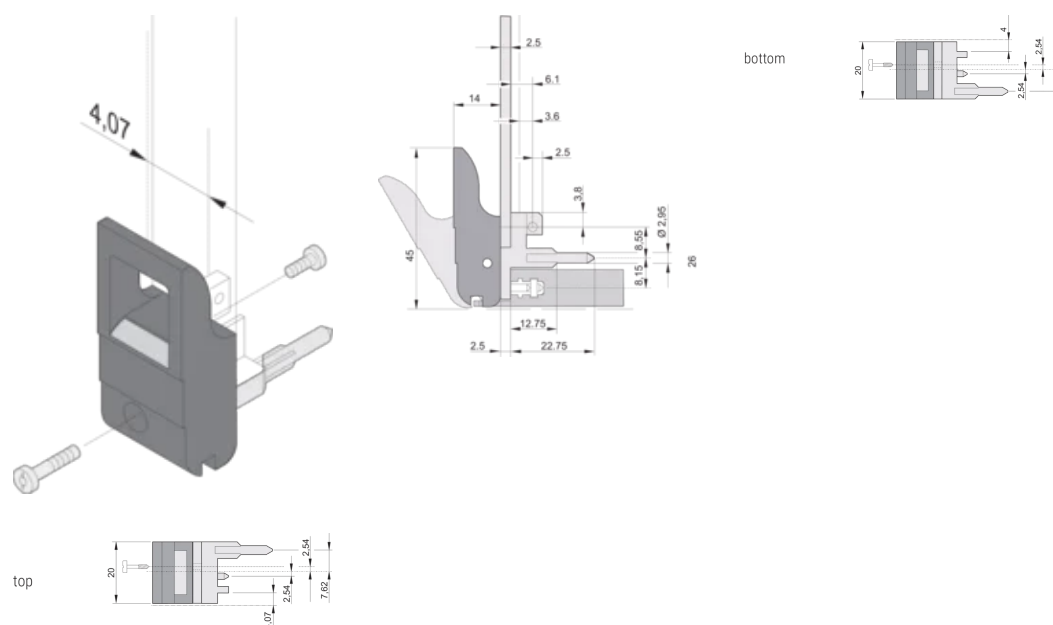

ATTRIBUTS DU PRODUIT

Quantité par colis: 10

Type de poignée: IET; Avant bas; Rear I/O supérieure

Indice d'inflammabilité: UL® 94V-0

Couleur: Noir foncé

Code couleur: RAL 9005

Conformité: EN 45545-2

Profondeur (D): 39.15mm

Hauteur (H): 44.65mm

Matériau: Polycarbonate; Alliage de zinc

Type de produit: Poignée

Type: Dispositif d'insertion et extracteur, Standard

Largeur (W): 19.8mm

Compatible avec: Faces avant

Net Weight: 0.233kg

INFORMATIONS COMPLÉMENTAIRES

Veillez commander séparément les pions de détrompage et le microswitch

DIAGRAMMES

AVERTISSEMENT

Les produits nVent doivent être installés et utilisés uniquement comme indiqué dans les feuilles d'instructions et les documents de formation de nVent. Les feuilles d'instructions sont disponibles sur www.nvent.com et auprès de votre représentant du service client nVent. Une installation incorrecte, une mauvaise utilisation, une mauvaise application ou tout