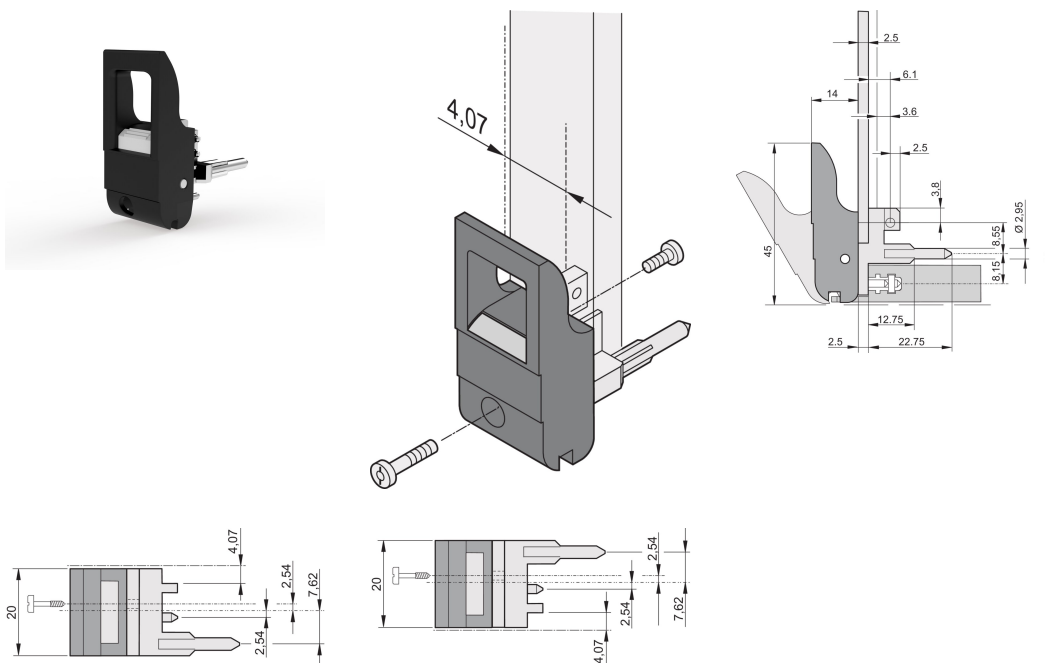

Poignée d'insertion/extracteur, type IET, levier noir, bouton-poussoir gris, bas ; 10 pièces

RÉFÉRENCE CATALOGUE

20817-652

Poignée d'insertion/d'extraction, de type IET, conforme à l'IEEE 1101.10. Décalage 0,1". Pour une force d'insertion/extraction jusqu'à 700 N (par paire).

CERTIFICATIONS

FONCTIONS

Pour des forces d'insertion et d'extraction jusqu'à 700 N (par paire)

Conforme à la norme IEEE 1101.10 et IEC 60297-3-102

Possibilité de monter un microswitch

ATTRIBUTS DU PRODUIT

Quantité par colis: 10

Type de poignée: IET; Avant bas; Rear I/O supérieure

Indice d'inflammabilité: UL® 94V-0

Couleur: Noir foncé

Code couleur: RAL 9005

Conformité: EN 45545-2

Profondeur (D): 39.15mm

Hauteur (H): 44.65mm

Matériau: Polycarbonate; Alliage de zinc

Type de produit: Poignée

Type: Dispositif d'insertion et extracteur, Standard

Largeur (W): 19.8mm

Compatible avec: Faces avant

Net Weight: 0.233kg

INFORMATIONS COMPLÉMENTAIRES

Veillez commander séparément les pions de détrompage et le microswitch